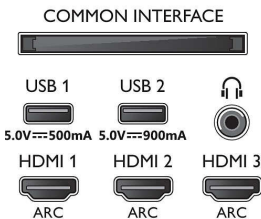

Connections

Side