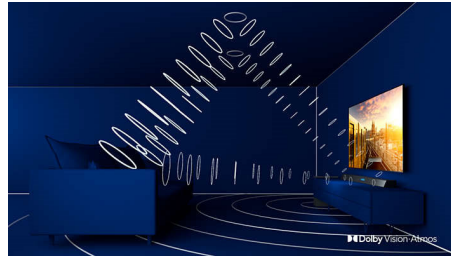

Dolby Vision ja Dolby Atmos

Äänen ja videon Dolby-formaattien tuki tarkoittaa, että katsottava HDR-sisältö näyttää ja kuulostaa uskottoman aidolta. Uusimpien suoratoistosarjojen ja Blu-Ray-levyiltä toistettavan sisällön kontrasti, kirkkaus ja väri heijastavat ohjaajan alkuperäisideaa. Tilava äänimaailma on kirkas, yksityiskohtainen ja syvä.

Muotoilu

Kiertonivelteline. Taustavalaistu kaukosäädin, jossa Muirhead-nahkaa.