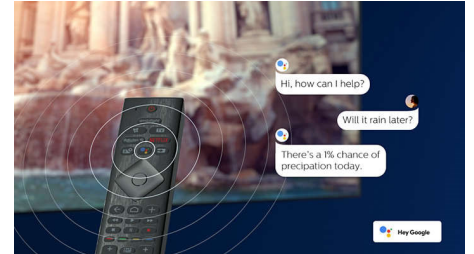

Muotoilu

Kiertonivelteline. Taustavalaistu kaukosäädin, jossa Muirhead-nahkaa.

Android TV

Philips Android TV näyttää haluamasi sisällön kun haluat. Voit mukauttaa aloitusnäyttöä

65OLED855/12

näyttämään suosikkisovelluksesi, mikä helpottaa elokuvien ja lempisarjosi suoratoistoa. Voit myös jatkaa siitä, mihin jäit.

Ääniaavustaja

Ohjaa äänelläsi Philips Android TV:n palveluita, kuten pelejä ja Netflix-toistoa sekä sisältöjen ja sovelluksien hakua Google Play Kaupasta. Voit käyttää ääniohjausta myös Google Assistant -yhteensopivien laitteiden hallintaan, kuten valaistuksen himmentämiseen tai asunnon lämmityksen säätämiseen. Kaikki tämä omalta kotisohvaltasi. Sinun ei enää tarvitse etsiä kaukosäädintä. Voit nyt ohjata Philips Smart TV:tä äänelläsi Alexa-yhteensopivilla laitteilla, kuten Amazon Echolla. Voit avata TV:n, vaihtaa kanavaa tai käyttää pelikonsolia Alexan avulla.