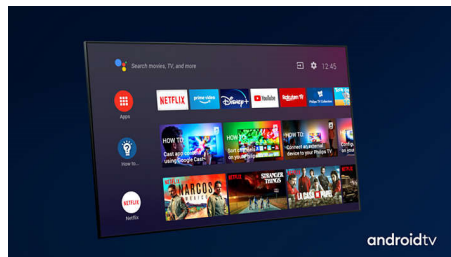

Dolby Vision ja Dolby Atmos

Äänen ja videon Dolby-formaattien tuki tarkoittaa, että katsottava HDR-sisältö näyttää ja kuulostaa uskottoman aidolta. Uusimpien suoratoistosarjojen ja Blu-Ray-levyiltä toistettavan sisällön kontrasti, kirkkaus ja väri heijastavat ohjaajan alkuperäisideaa. Tilava äänimaailma on kirkas, yksityiskohtainen ja syvä.

Muotoilu

Kiertonivelteline. Taustavalaistu kaukosäädin, jossa Muirhead-nahkaa.

Android TV

Philips Android TV näyttää haluamasi sisällön kun haluat. Voit mukauttaa aloitusnäyttöä

65OLED855/12

näyttämään suosikkisovelluksesi, mikä helpottaa elokuvien ja lempisarjosi suoratoistoa. Voit myös jatkaa siitä, mihin jäit.