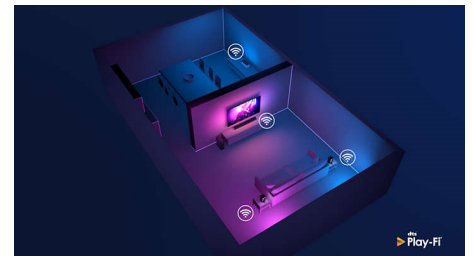

DTS Play-Fi

Philips-televisio DTS Play-Fi -toiminnolla voit yhdistää television yhteensopiviin kaiuttimiin missä tahansa huoneessa. Onko keittiössä langattomat kaiuttimet? Voit kuunnella elokuvaa, kun teet välipalaa, tai seurata urheiluselostusta, kun haet juotavaa.