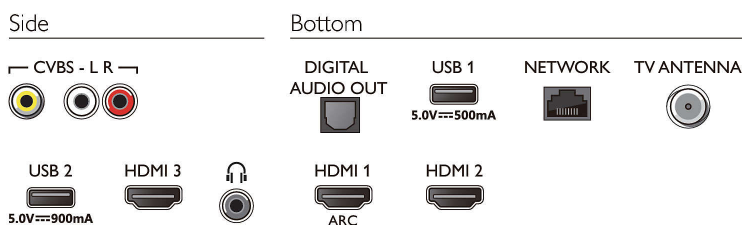

Potencia

- Red eléctrica: 110 - 240 V CA, 50 / 60 Hz

- Temperatura ambiente: 5 °C a 35 °C
- Consumo en modo de espera: $0,3 \text{ W}$
- Funciones de ahorro de energía: Temporizador de desconexión automática, Silenciamiento de imagen (para radio), Modo Eco
- Presencia de plomo: Sí*

Accesorios

- Accesorios incluidos: Mando a distancia, 2 pilas AAA, Soporte para la mesa, Cable de alimentación, Guía de inicio rápido, Folleto legal y de seguridad

Color y terminación

- Parte delantera del televisor: Gris indigo

Dimensiones

- Anchura del dispositivo: 1461,7 mm
- Altura del dispositivo: 851,0 mm
- Profundidad del dispositivo: 88,9 mm
- Peso del producto: 23,9 kg
- Longitud del dispositivo (con soporte): 1461,7 mm
- Altura del dispositivo (con soporte): 868,7 mm
- Profundidad dispositivo (con soporte): 274,0 mm
- Peso del producto (+ soporte): 24,3 kg
- Anchura de la caja: 1600,0 mm
- Altura de la caja: 995,0 mm
- Profundidad de la caja: 174,0 mm
- Peso incluido embalaje: 32,0 kg
- Anchura del soporte: 1281,3 mm
- Altura del soporte: 17,7 mm
- Profundidad del soporte: 274,0 mm
- Compatible con el montaje en pared: 400 x 200 mm

Connections

- La EPG y la visibilidad real (hasta 8 días) dependen del país y el operador.
- El televisor admite la recepción de TDT para emisiones gratuitas. Puede que determinados operadores de TDT no sean compatibles. Puede encontrar una lista actualizada en la sección de preguntas frecuentes del sitio web de asistencia de Philips. Algunos operadores requieren acceso condicional y suscripción. Póngase en contacto con su operador para obtener más información.
- La aplicación TV Remote de Philips y las funciones relacionadas varían según el modelo de televisor, el operador y el país, así como el modelo del dispositivo inteligente y el sistema operativo. Para obtener más detalles, visita: www.philips.com/TVRemoteapp.
- Las aplicaciones para Smart TV varían según el modelo de TV y el país. Para obtener más información, visita: www.philips.com/smarttv.
- Grabación USB solo para canales digitales, las grabaciones pueden estar limitadas por la protección contra copias de las emisoras (CI+). Se pueden aplicar restricciones por país y canal.
- Este televisor contiene plomo solo en algunas partes o componentes donde no existe una tecnología alternativa, de acuerdo con las cláusulas de exención de la Directiva RoHS.
- Consumo de energía anual en kWh, basado en el consumo de energía del televisor encendido durante 4 horas diarias los 365 días. El consumo real de energía dependerá del uso que se le dé al televisor.

Fecha de publicación
2023-07-30

Versión: 4.1.1

EAN: 87 18863 02737 0

© 2023 Koninklijke Philips N.V.
Todos los derechos reservados.

Las especificaciones quedan sujetas a modificaciones sin previo aviso. Las marcas comerciales son propiedad de Koninklijke Philips N.V. o sus respectivos titulares.

www.philips.com