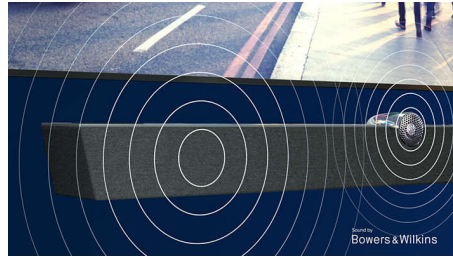

Äänen tekee Bowers & Wilkins

Philips OLED TV:n ääniominaisuudet tarjoaa legendaarinen äänentoiston asiantuntija Bowers & Wilkins. Upea kaiutinmuotoilu takaa uskomattoman suorituskyvyn sekä dynaamisen alueen. Basso toistuu täyteläisenä ja jyrkänä ja yksityiskohdat tarkkoina myös pienellä äänenvoimakkuudella. Kun täydellinen kuvanlaatu kohtaa vertaisensa äänentoiston, kokemus on huikea.