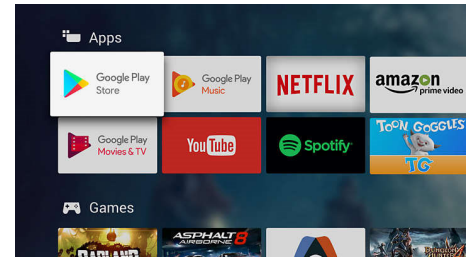

Täydellinen luonnollinen todellisuus

Täydellinen luonnollinen todellisuus. Enemmän syvyyttä ja yksityiskohtia.

UHD Premium

Sertifioitu UHD Premium. Terävämpi, kirkkaampi, syvempi.

55OLED903/12

HDR10+

Philipsin HDR10+-television kuvanlaatu on entistäkin todentuntuisempi. Dynaamisten metatietojen avulla television kirkkautta voi säätää kuvaruutu kerrallaan. Kirkkaan taivaan tai kynttilöiden valaistun temppelin värimaailma näyttää aidolta. Alkuperäiset yksityiskohdat säilyvät, ja kontrasti on täydellinen.

Laajakuva ja huippuluokan äänentoisto

Nauti laajakuvatelevisioiden huippuluokan äänentoistosta.

Uskomaton suorituskyky

Uskomaton suorituskyky. Selkeät äänet. Voimakas basso.

TV-sisältö

Jätä perinteinen TV-tarjonta taaksesi Google Play Kaupan ja Philipsin sovelluksien avulla. Koe loputtomasti elokuvia, TV-ohjelmia, musiikkia, sovelluksia ja pelejä verkossa.