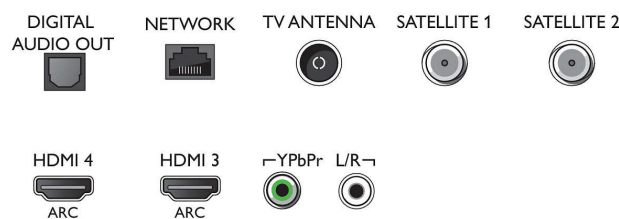

Mitat

- Laitteen leveys: 1227,8 mm
- Laitteen korkeus: 752,4 mm
- Laitteen syvyys: 50,3 mm
- Laitteen paino: 22,0 kg
- Laitteen leveys (jalustan kanssa): 1227,8 mm
- Laitteen korkeus (jalustan kanssa): 763,1 mm
- Laitteen syvyys (jalustan kanssa): 230,0 mm
- Tuotteen paino (+jalusta): 22,3 kg
- Laatikon leveys: 1400 mm
- Laatikon korkeus: 917 mm
- Laatikon syvyys: 160 mm
- Paino pakattuna: 26,5 kg
- Sopii seinätelineeseen: 300 x 300 mm
- TV:n jalustan leveys: 789,0 mm

Connections

Side

Bottom

Julkaisupäivä 2023-07-30

Versio: 14.1.2

EAN: 87 18863 01444 8

© 2023 Koninklijke Philips N.V.
Kaikki oikeudet pidätetään.

Tiedot voivat muuttua ilman erillistä ilmoitusta.
Tavaramerkit ovat Koninklijke Philips N.V:n tai omistajiensa omaisuutta.