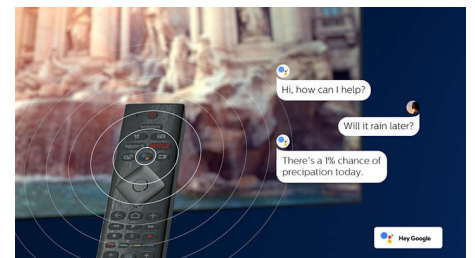

Laajakuva ja huippuluokan äänentoisto

Nauti laajakuvatelevisioiden huippuluokan äänentoistosta.

Uskomaton suorituskyky

Uskomaton suorituskyky. Selkeät äänet. Voimakas basso.

TV-sisältö

Jätä perinteinen TV-tarjonta taaksesi Google Play Kaupan ja Philipsin sovelluksien avulla. Koe loputtomasti elokuvia, TV-ohjelmia, musiikkia, sovelluksia ja pelejä verkossa.

Google Assistant vakiovarusteena

Ohjaa äänelläsi Philips Android TV:n palveluita, kuten pelejä ja Netflix-toistoa sekä sisältöjen ja sovelluksien haku Google Play Kaupasta. Voit käyttää ääniohjausta myös Google Assistant -yhteensopivien laitteiden hallintaan, kuten valaistuksen himmentämiseen tai asunnon lämmityksen säätämiseen. Kaikki tämä omalta kotisohvaltasi.