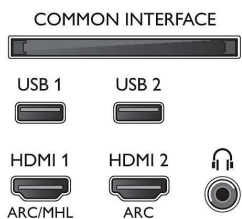

Connections

Side