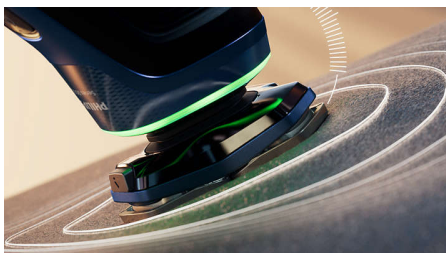

## Lift & Cut -kaksivaihetekniikka

Patentoitu ja ainutlaatuinen pyörivä Lift & Cut -tekniikka kohottaa karvan hellävaroen ylös juuresta ja leikkaa sen sitten erittäin läheltä ihoa (jopa 0,00 mm ihosta) terien koskettamatta ihoa.

## Suojaava paineanturi

Sopiva paine on tarkan ja hellävaraisen parranajon salaisuus. Parranajokoneen edistyskelliset anturit seuraavat paineen määrää, ja innovatiivinen valomerkki ilmoittaa, jos painat liikaa tai liian vähän. Saat parranajokokemuksen, joka on räätälöity juuri sinua varten.

## Joustavat 360-D-ajopäät

Philips-sähköparranajokone myötäilee kasvojesi ja kaulasi muotoja, sillä täysin joustavat päät kääntyvät 360 astetta ja takaavat miellyttävän parranajon.