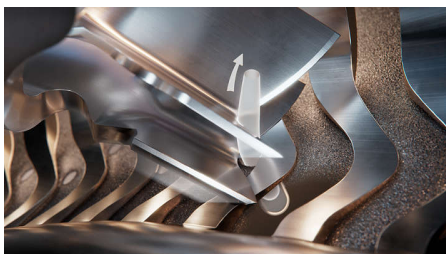

## Lift & Cut -kaksivaihetekniikka

Patentoitu ja ainutlaatuinen pyörivä Lift & Cut -tekniikka kohottaa karvan hellävaroen ylös juuresta ja leikkaa sen sitten erittäin läheltä ihoa (jopa 0,00 mm ihosta) terien koskettamatta ihoa.