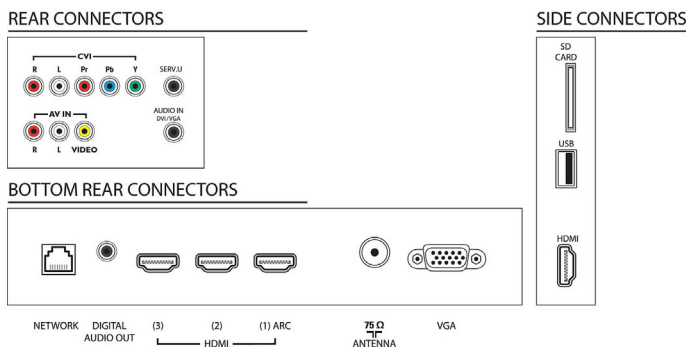

Energía

- Alimentación: 110 - 240 V CA, 50 / 60 Hz
- Temperatura ambiente: 5° C a 35° C
- Consumo energético: 115 W
- Consumo de energía en modo de espera: < 0,15

W

- Funciones de ahorro de energía: 0 vatios cuando está apagado, Temporizador de apagado automático, Modo ecológico, Menú de configuración Eco, Sensor de luz, Silenciamiento de imagen (para radio)

Accesorios

- Accesorios incluidos: Cable de alimentación, Control remoto, 2 baterías AAA, Soporte con pedestal, Manual del usuario, Guía de inicio rápido, Folleto legal y de seguridad
- Accesorios opcionales: Adaptador USB inalámbrico (PTA01)

Dimensiones

- Ancho del aparato: 946 mm
- Altura del aparato: 578 mm
- Profundidad del aparato: 40 mm
- Peso del producto: 12,3 kg
- Ancho del dispositivo (con soporte): 946 mm
- Altura del dispositivo (con soporte): 631 mm
- Profundidad del dispositivo (c/soporte): 241 mm
- Peso del producto (+ soporte): 15 kg
- Ancho de la caja: 1150 mm
- Altura de la caja: 682 mm
- Profundidad de la caja: 158 mm
- Montaje en pared compatible: 400 x 400mm
- Peso con empaque incluido: 18,5 kg

Fecha de publicación
2023-07-30

Versión: 12.0.7

EAN: 87 12581 57297 6

© 2023 Koninklijke Philips N.V.
Todos los derechos reservados.

Las especificaciones quedan sujetas a modificaciones sin previo aviso. Las marcas comerciales son propiedad de Koninklijke Philips N.V. o sus respectivos titulares.

www.philips.com

* Net TV: visita www.philips.com/smarttv para descubrir los servicios que ofrecemos en tu país.

* Debe evitarse el uso del equipo en un volumen superior a los 85 decibeles, dado que puede ocasionar daños en el sistema auditivo.

* Compatibilidad con teclado y mouse USB mediante la actualización del software