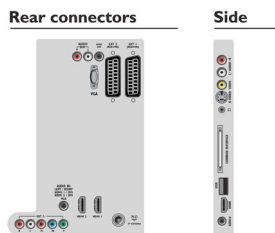

Alimentation

- Puissance électrique: 220-240 V, 50 Hz

- Température ambiante: De 5 °C à 35 °C
- Consommation en veille: 0,15 W
- Consommation électrique (type): 67 W

Accessoires

- Accessoires fournis: Support de table, Cordon d'alimentation, Guide de démarrage rapide, CD-ROM avec logiciels + manuels, Mode d'emploi, Certificat de garantie, Télécommande, 2 piles AAA

Dimensions

- Largeur de l'appareil: 662,3 millimètre
- Hauteur de l'appareil: 440 millimètre
- Profondeur de l'appareil: 81,1 millimètre
- Poids du produit: 5,2 kg
- Largeur appareil (support inclus): 662,3 millimètre
- Hauteur appareil (support inclus): 473,5 millimètre
- Profondeur appareil (support inclus): 219,8 millimètre
- Poids du produit (support compris): 5,5 kg
- Largeur de la boîte: 765 millimètre
- Hauteur de la boîte: 580 millimètre
- Poids (emballage compris): 7,5 kg
- Compatible avec un montage mural: 200 x 100 mm

Date de publication
2023-07-30

Version: 5.2.8

EAN: 87 12581 46430 1

© 2023 Koninklijke Philips N.V.
Tous droits réservés.

Les caractéristiques sont sujettes à modification sans préavis. Les marques commerciales sont la propriété de Koninklijke Philips N.V. ou de leurs détenteurs respectifs.

www.philips.com

* Guide électronique des programmes (EPG) 8 jours, non disponible dans certains pays

* DVB-T prise en charge dans certains pays uniquement

* DVB-C disponible dans certains pays et pour certains opérateurs uniquement. La plupart des informations se trouvent sur la plaque signalétique du téléviseur.