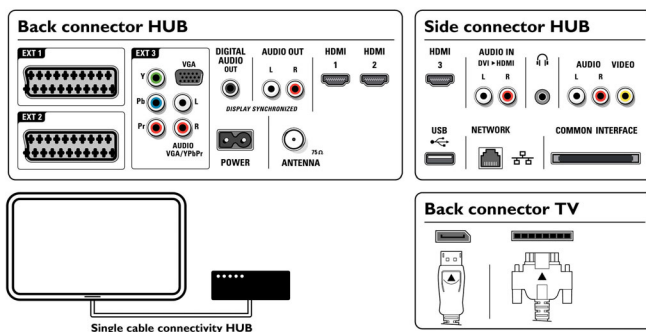

Potencia

- Red eléctrica: 220 - 240 V CA +/- 10%
- Temperatura ambiente: 5 °C a 35 °C
- Consumo de energía: 236 W
- Consumo en modo de espera: 0,40 W
- Alimentación (en el modo de ahorro de energía): 164 W

Accesorios

- Accesorios incluidos: Soporte para la mesa, Cable único Essence, Elegante soporte de montaje en pared con mecanismo de nivelado, Cable de alimentación, Guía de inicio rápido, Manual del usuario, Certificado de garantía, Mando a distancia, Pilas para mando a distancia

Dimensiones

- Anchura de la caja: 1163 mm
- Altura de la caja: 813 mm
- Profundidad de la caja: 320 mm
- Anchura de la pantalla: 982 mm
- Peso incluido embalaje: 38 kg
- Compatible con el montaje en pared: 300 x 300 mm
- Altura de la pantalla: 662.5 mm
- Profundidad de la pantalla: 38* mm
- Peso de la pantalla: 16.5 kg
- Anchura de la pantalla (con soporte): 982 mm
- Altura de la pantalla (con soporte): 685 mm
- Profundidad de la pantalla (con soporte): 240 mm
- Peso de la pantalla (con soporte): 20 kg
- Anchura del hub: 320 mm
- Altura del hub: 84 mm
- Profundidad del hub: 320 mm
- Peso del hub: 4.7 kg
- Diámetro del cable único Essence: 14 mm
- Longitud del cable único Essence: 4 m

Fecha de emisión
2023-07-30

Versión: 6.1.12

EAN: 87 12581 44293 4

© 2023 Koninklijke Philips N.V.
Todos los derechos reservados.

Las especificaciones están sujetas a cambios sin previo aviso. Las marcas registradas son propiedad de Koninklijke Philips N.V. o de sus propietarios respectivos.

www.philips.com

* TDT, disponible sólo en algunos países

* TDT MPEG4 solamente está disponible en: Francia, España, Dinamarca, Noruega, Finlandia y Suecia. TDC MPEG4 solamente está disponible con algunos proveedores en: Dinamarca, Noruega, Finlandia y Suecia. Podrás encontrar información más actualizada en la placa de identificación del televisor o en www.philips.com/support, bajo el número de modelo específico.

* Profundidad máxima de la pantalla: 49,8 mm