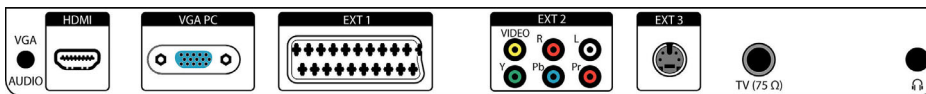

- Kaukosäätimen tyyppi: RC5
- Teksti-tv: 100 sivun Smart-teksti-tv
- Kuva kuvassa -toiminto: Kahden televisiosivun näyttö

Ääni

- Lähtöteho (RMS): 2 x 5 W
- Äänentoistojärjestelmä: Mono, Stereo
- Äänenparannus: Automaattinen äänenvoimakkuuden säätö, Incredible Surround -ääni, Smart-ääni

Liitännät

- Ext 1 Scart: Audio L/R, CVBS-tulo/-lähtö, RGB
- Muut liitännät: Kuulokelähtö, PC:n äänitulo, PC-tulo, VGA
- Ext 3: S-video-tulo
- Ext 2: YPbPr-tulo, CVBS-tulo, Äänitulo v/o
- Ext 4: HDMI

Virta

- Verkkovirta: 100–240 V, 50/60 Hz
- Ympäristön lämpötila: 5–35 °C
- Virrankulutus: 80 W
- Virrankulutus valmiustilassa: $0,3\text{ W}$

Lisätarvikkeet

- Mukana tulevat lisätarvikkeet: Pöytäjalusta, Virtajohto, Pikaopas, Käyttöopas, Takuutodistus, Kaukosäädin, Kaukosäätimen paristot

Mitat

- Laitteen leveys: 671 mm
- Laitteen korkeus: 458 mm
- Laitteen syvyys: 90 mm
- Laitteen paino: 7,7 kg
- Laitteen leveys (jalustan kanssa): 671 mm
- Laitteen korkeus (jalustan kanssa): 503 mm
- Laitteen syvyys (jalustan kanssa): 215 mm
- Tuotteen paino (+jalusta): 9.1 kg
- Laatikon leveys: 748 mm
- Laatikon korkeus: 535 mm
- Laatikon syvyys: 251 mm
- Paino pakattuna: 12 kg
- Sopii seinätelineeseen: 200 x 100 mm

Julkaisupäivä 2023-07-30

Versio: 5.0.8

EAN: 87 12581 37661 1

© 2023 Koninklijke Philips N.V.
Kaikki oikeudet pidätetään.

Tiedot voivat muuttua ilman erillistä ilmoitusta.
Tavaramerkit ovat Koninklijke Philips N.V:n tai omistajiensa omaisuutta.

www.philips.com