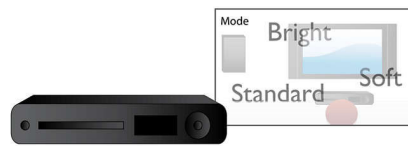

Virtual Dolby Surround

Virtual Dolby Surround -tekniikka tuottaa huippuluokan Surround-äänitehosteita.

Tekniikka luo Dolby ProLogic -vaikutelman ilman lisätakakaiuttimia, ja katsoja voi uppoutua täysin television maailmaan.

Kompakti muotoilu

Kompakti muotoilu

PC-tulo

PC-tulon avulla voit yhdistää TV:n tietokoneeseen ja käyttää TV:tä PC-näyttönä.

Smart-kuva

Smart-kuva määrittää optimaaliset säädöt väreille, kirkkaudelle, kylläisyydelle, kontrastille ja muille asetuksille, jotta kuva näkyy aina mahdollisimman hyvänä.