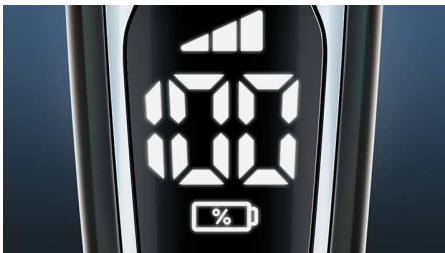

Digitaalinäyttö

Intuiitiivisessa näytössä näkyvät tarvittavat tiedot, jotta saat parranajokoneestasi kaiken irti: – 3-numeroinen (%) akkuilmaisim –

Puhdistustarpeen ilmainen – Lataus vähissä – ilmainen – Ajopään vaihtotarpeen ilmainen – Matkalukituksen ilmainen

8-suuntaiset ContourDetect-ajopäät

8-suuntaiset ContourDetect-ajopäät myötäilevät kasvojen ja kaulan kaarteita tarkasti, joten tavoitat 20 % enemmän karvoja jokaisella vedolla. Saat tarkan ja sileän ajotuloksen.