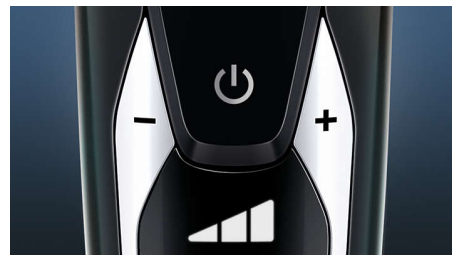

Henkilökohtaiset mukavuusasetukset

Voit valita kolmesta asetuksesta itsellesi sopivimman: Herkkä – hellävaraiseen mutta tarkkaan ajoon. Normaali – perusteelliseen jokapäiväiseen ajoon. Nopea – nopeaan, aikaa säästävään ajoon.

V-Track PRO -teräjärjestelmä

Varmista tarkka ajotulos. V-Track Precision PRO -terät asettavat 1–3 päivää kasvaneen parran jokaisen karvan, jopa ihonmyötäiset ja eripituiset karvat, hellävaraisesti parhaaseen asentoon ajoa varten. Leikkaa 30 % lähempää* ja vähemmällä vedolla ihoa ärsyttämättä.