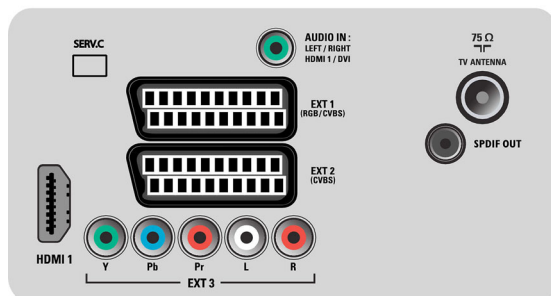

Ton

- Ausgangsleistung (RMS): 2 x 10 W
- Soundsystem: Nicam Stereo
- Verbesserung der Soundqualität: Automatischer Lautstärkepegel, Incredible Surround, Smart Sound

Anschlüsse

- Digitaler Audio-Ausgang: Koaxial (Cinch)
- Anzahl Scartanschlüsse: 2
- EasyLink (HDMI-CEC): System-Start, EasyLink, System Standby-Modus
- Vordere/seitliche Anschlüsse: HDMI V1.3, FBAS-Eingang, Linker/rechter Audio-Eingang
- Ext 1 Scart: Audio links/rechts, RGB
- HDMI 1: HDMI V1.3
- Ext 2 Scart: Audio links/rechts
- Weitere Anschlüsse: SP-DIF-Ausgang (koaxial)
- Ext 3: YPbPr, Linker/rechter Audio-Eingang

Leistung

- Netzstrom: 220 bis 240, 50 Hz
- Umgebungstemperatur: 5 °C bis 40 °C
- Standby-Stromverbrauch: 0,30 W
- Energieverbrauch (normal): 83 W

Zubehör

- Mitgeliefertes Zubehör: Standfuß, Netzkabel, Kurzanleitung, Bedienungsanleitung, Garantiezertifikat, Fernbedienung, 2 AAA-Batterien

Abmessungen

- Gerätebreite: 800 mm
- Gerätehöhe: 534,8 mm
- Gerätetiefe: 81 mm

Rear connectors

Side

Ausstellungsdatum
2024-01-06

Version: 8.4.6

EAN: 87 12581 46054 9

© 2024 Koninklijke Philips N.V.
Alle Rechte vorbehalten.

Technische Daten können ohne vorherige Ankündigung geändert werden. Die Marken sind Eigentum von Koninklijke Philips N.V. oder der jeweiligen Firmen.

www.philips.com