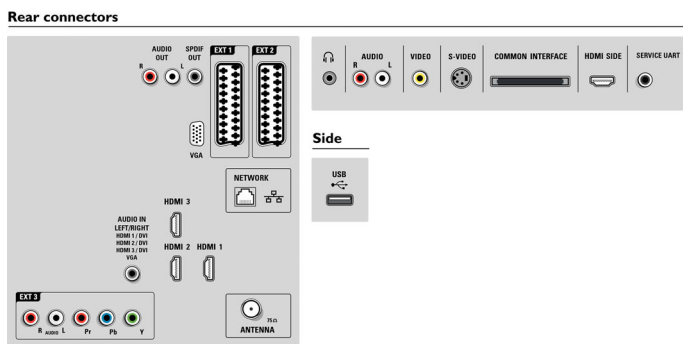

Caractéristiques

Ambilight

- Fonctions Ambilight: Ambilight Spectra, Éclairage tamisé
- Système d'éclairage Ambilight: LED couleurs
- Fonction de gradation: Manuelle/via le capteur de lum.

Image/affichage

- Format d'image: Écran large

- Diagonale de l'écran (pouces): 40 pouces
- Diagonale de l'écran (cm): 102 cm
- Couleur du coffret: Panneau avant High Gloss Black avec boîtier noir
- Résolution d'écran: 1920 x 1080p
- Luminosité: 500 cd/m²
- Amélioration de l'image: Pixel Precise HD, Compensation de mouvements 3/2 - 2/2, Filtre en peigne 3D, Active Control+Capteur de luminosité,

- DNR (réduction numérique du bruit), Amélioration du contraste dynamique, Luminance Transient Improver, Balayage progressif, Réduction du bruit 2D/3D, LCD 100 Hz, Résolution 1080p, 24/25/30 Hz, Résolution 1080p, 50/60 Hz, HD Natural Motion, Rétroéclairage LED
- Contraste dynamique: 500 000:1
- Temps de réponse (type): 3 (BEW) ms
- Angle de visualisation: 176° (H)/176° (V)