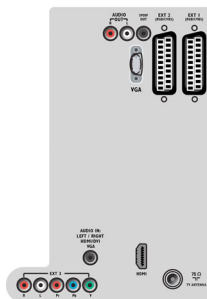

Potencia

- Red eléctrica: 220-240 V, 50 Hz
- Temperatura ambiente: 5 °C a 35 °C

- Consumo en modo de espera: 0,15 W
- Consumo de energía (típico): 27 W

Accesorios

- Accesorios incluidos: Soporte para la mesa, Cable de alimentación, Guía de inicio rápido, CD-ROM con software + manual, Manual del usuario, Certificado de garantía, Mando a distancia, 2 pilas AAA

Dimensiones

- Anchura del dispositivo: 476,7 mm
- Altura del dispositivo: 313,6 mm
- Profundidad del dispositivo: 74,9 mm
- Peso del producto: 4,08 kg
- Longitud del dispositivo (con soporte): 476,7 mm
- Altura del dispositivo (con soporte): 353,6 mm
- Profundidad dispositivo (con soporte): 160 mm
- Peso del producto (+ soporte): 4,3 kg
- Anchura de la caja: 520 mm
- Altura de la caja: 465 mm
- Profundidad de la caja: 80 mm
- Peso incluido embalaje: 5,52 kg
- Compatible con el montaje en pared: 75 x 75 mm

Rear connectors

Side