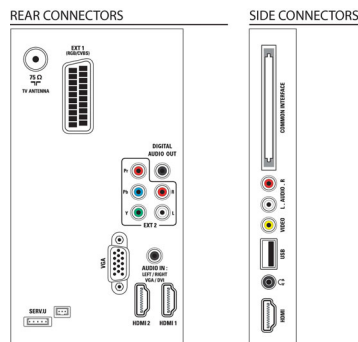

Lyd

- Udgangseffekt (RMS): 20 W (2 x 10 W)
- Lydforbedring: Automatisk lydniveau, Clear Sound, Incredible Surround, Diskant- og basregulering

Tilslutningsmuligheder

- Antal AV-tilslutninger: 1
- Antal HDMI-tilslutninger: 3
- Antal komponenter i (YPbPr): 1
- EasyLink (HDMI-CEC): System-lydkontrol, System-standby, Afspilning med ét tryk, Systeminfo (menusprog)
- Antal scart-stik (RGB/CVBS): 1
- Antal USB-stik: 1
- Andre tilslutninger: Antenne IEC75, Common Interface Plus (CI+), Digital lydudgang (koaksial), PC-indgang VGA + lydindgang L/R, Hovedtelefonudgang

Tilbehør

- Medfølgende tilbehør: Netledning, Fjernbetjening, 2 x AAA batterier, Bordstand, Brugervejledning, Lynhåndbog, Garantibevis

Mål

- Bredde: 1018,5 mm
- Højde: 635,8 mm
- Dybde: 83 mm
- Produktvægt: 11,7 kg
- Bredde (med stand): 1018,5 mm
- Højde (med stand): 683 mm
- Dybde (med stand): 236,4 mm
- Produktvægt (+ stand): 14,2 kg
- Bredde (emballage): 1220 mm
- Højde (emballage): 746 mm
- Dybde (emballage): 160 mm
- Kompatibel vægmontering: justerbar 300 x 200 mm
- Vægt inkl. emballage: 18,8 kg