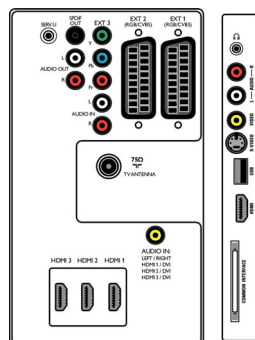

Conectividad

- EasyLink (HDMI-CEC): Reproducción con una sola pulsación, Modo de espera del sistema
- Conexiones frontales / laterales: HDMI v1.3, Entrada de S-vídeo, Entrada de CVBS, Entrada I/D de audio, Salida de auriculares, USB
- Euroconector externo 1: Audio I/D, Entrada/salida de CVBS, RGB
- Euroconector externo 2: Audio I/D, Entrada/salida de CVBS, RGB
- Otras conexiones: Salida izq./der. de audio analógico, Entrada de audio para PC, Salida S/PDIF (coaxial), Interfaz común
- Ext 3: YPbPr, Entrada I/D de audio

- Ext 4: HDMI v1.3
- Ext 5: HDMI v1.3
- Ext 6: HDMI v1.3

Potencia

- Red eléctrica: 220 - 240 V, 50/60 Hz
- Temperatura ambiente: 5 °C a 35 °C
- Consumo de energía: 200 W
- Consumo en modo de espera: 0,15 W

Accesorios

- Accesorios incluidos: Soporte con pedestal de sobremesa, Cable de alimentación, Guía de inicio rápido, Manual del usuario, Certificado de garantía, Mando a distancia, Pilas para mando a distancia

Dimensiones

- Anchura del dispositivo: 1046 mm
- Altura del dispositivo: 644 mm
- Profundidad del dispositivo: 88 mm
- Peso del producto: 21 kg
- Longitud del dispositivo (con soporte): 1046 mm
- Altura del dispositivo (con soporte): 716 mm
- Profundidad dispositivo (con soporte): 262 mm
- Peso del producto (+ soporte): 25.5 kg
- Anchura de la caja: 1151 mm
- Altura de la caja: 793 mm
- Profundidad de la caja: 333 mm
- Peso incluido embalaje: 42 kg
- Compatible con el montaje en pared: 400 x 400 mm

Fecha de emisión
2023-07-30

Versión: 6.0.26

EAN: 87 12581 39438 7

© 2023 Koninklijke Philips N.V.
Todos los derechos reservados.

Las especificaciones están sujetas a cambios sin previo aviso. Las marcas registradas son propiedad de Koninklijke Philips N.V. o de sus propietarios respectivos.

www.philips.com