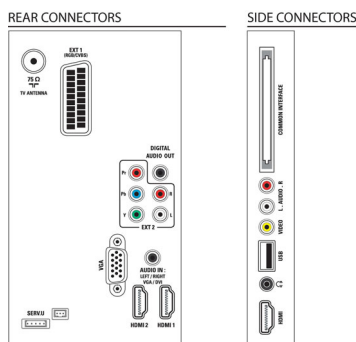

Alimentation

- Puissance électrique: 220-240 V, 50 Hz
- Température ambiante: De 5 °C à 35 °C
- Consommation en veille: 0,3 W
- Classe énergétique: C
- Classe énergétique européenne: 79 W
- Fonctions d'économie d'énergie: Mode Eco, Menu de paramètres Eco, Image Muet (pour la radio)
- Consommation énergétique annuelle: 115 kWh
- Présence de plomb: Oui*

Accessoires

- Accessoires fournis: Cordon d'alimentation, Télécommande, 2 piles AAA, Support de table, Mode d'emploi, Guide de démarrage rapide, Livret de garantie

Dimensions

- Largeur de l'appareil: 795,6 millimètre
- Hauteur de l'appareil: 508,4 millimètre
- Profondeur de l'appareil: 93,1 millimètre
- Poids du produit: 8,19 kg
- Largeur appareil (support inclus): 795,6 millimètre
- Hauteur appareil (support inclus): 557,3 millimètre
- Profondeur appareil (support inclus): 221,4 millimètre
- Poids du produit (support compris): 9,84 kg
- Largeur de la boîte: 1000 millimètre
- Hauteur de la boîte: 610 millimètre
- Profondeur de la boîte: 160 millimètre
- Support mural compatible: 200 x 200 mm
- Poids (emballage compris): 13,2 kg

Date de publication
2023-07-30

Version: 4.6.7

EAN: 87 12581 57931 9

© 2023 Koninklijke Philips N.V.
Tous droits réservés.

Les caractéristiques sont sujettes à modification sans préavis. Les marques commerciales sont la propriété de Koninklijke Philips N.V. ou de leurs détenteurs respectifs.

www.philips.com

* Le téléviseur prend en charge la réception DVB pour les chaînes gratuites. Certains opérateurs DVB peuvent ne pas être pris en charge. Vous trouverez une liste à jour dans la section FAQ du site Web d'assistance de Philips. Pour certains opérateurs, un abonnement et un accès conditionnel sont exigés. Pour plus d'informations, contactez votre opérateur.

* Guide électronique des programmes (EPG) 8 jours, non disponible dans certains pays

* Consommation électrique en kWh par an, sur la base d'un téléviseur fonctionnant 4 heures par jour pendant 365 jours. La consommation électrique réelle dépend de l'utilisation du téléviseur.

* Ce téléviseur contient du plomb uniquement dans certaines parties ou certains composants pour lesquels aucune solution alternative n'existe conformément aux clauses de non-responsabilité de la directive RoHS.