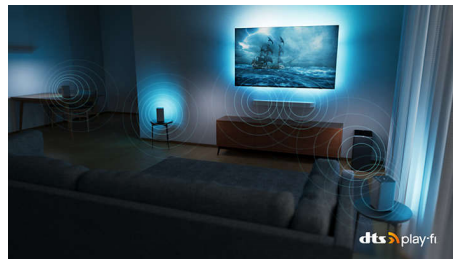

DTS Play-Fi-ga ühilduv

DTS Play-Fi-ga varustatud Philipsi juhtmevaba kodusüsteem võimaldab teil kodus sekunditega ühendada ühilduvaid ribakõlareid ja juhtmeta kõlareid. Vaadake kõõgis filme. Mängige muusikat kõikjal. Võite luua isegi kodukino ruumilise heli süsteemi, kasutades oma Philipsi telerit keskkõlarina.