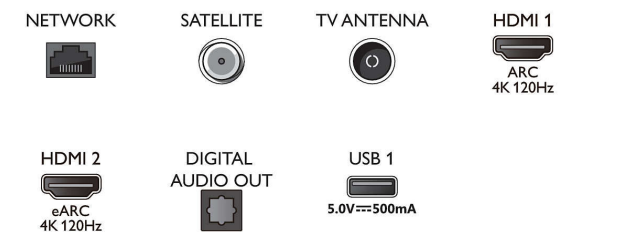

Bottom

Väljalaske kuupäev
2023-07-30

Versioon: 8.2.1

EAN: 87 18863 03445 3

© 2023 Firma Koninklijke Philips N.V.
Kõik õigused kaitstud

Spetsifikatsioone võib muuta ette teatamata
Kaubamärgid kuuluvad firmale Koninklijke Philips N.V.
või vastavatele omanikele.

www.philips.com

55OLED707/12

Tarvikud

- Komplektis olevad tarvikud: 2 x AAA-patareid, Juriidilise teabe ja ohutusnõuete brošüür, Toitejuhe, Kiirjuhend, Kaugjuhtimispuhl, Lauapealne alus

Disain

- Teleri värvid: Metallist raam
- Aluse disain: Metallist tumeda kroomiga teravatipulised pulgad

Mõõtmed

- Seadme laius: 1227,8 mm
- Seadme kõrgus: 705,6 mm
- Seadme sügavus: 58,0 mm
- Toote kaal: 18,0 kg
- Seadme laius (alusega): 1227,8 mm
- Seadme kõrgus (alusega): 723,9 mm
- Seadme sügavus (alusega): 240,0 mm
- Toote kaal (alusega): 18,5 kg
- Karbi laius: 1400,0 mm
- Karbi kõrgus: 860,0 mm
- Karbi sügavus: 160,0 mm
- Kaal (koos pakendiga): 24,9 kg
- Aluse laius: 797,5 mm
- Aluse kõrgus: 19,0 mm
- Aluse sügavus: 240,0 mm
- Ühildub seinakinnitusega: 300 x 300 mm