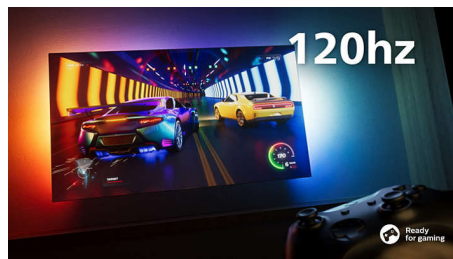

HDMI 2.1 VRR ja väike viiteaeg

Mängige ilma piiranguteta. Teie HDMI 2.1-toega Philipsi teler võimaldab teil maksimaalselt ära kasutada oma järgmise põlvkonna mänguvarustust, millel on ülitundlik mängurežiim ja usumatult sujuv pilt. Tehke see hüpe, äkiline pööre või läbige nurgakohti

55OLED707/12

täpselt, samal ajal kui Ambilighti mängurežiim muudab iga elamuse võimsamaks.