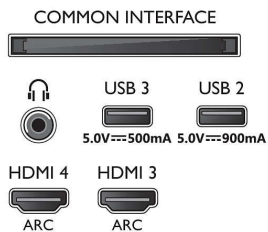

Connections

Side

Bottom

Väljalaske kuupäev
2023-07-30

Versioon: 8.2.1

EAN: 87 18863 03445 3

© 2023 Firma Koninklijke Philips N.V.
Kõik õigused kaitstud

Spetsifikatsioone võib muuta ette teatamata
Kaubamärgid kuuluvad firmale Koninklijke Philips N.V.
või vastavatele omanikele.