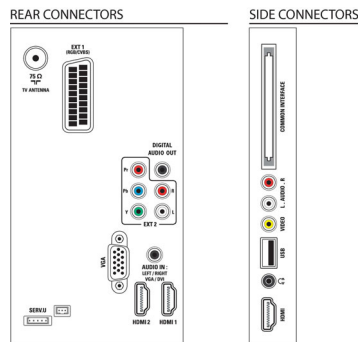

Liitännät

- AV-liitännöjen määrä: 1
- HDMI-liitännöjen määrä: 3
- Komponenttien lukumäärä (YPbPr): 1
- EasyLink (HDMI-CEC): Järjestelmän äänensäätö, Järjestelmän valmiustila, Toisto yhdellä painikkeella, Järjestelmän tiedot (valikkokieli)
- Scart-liitännöjen lukumäärä (RGB/CVBS): 1
- USB-liitännöjen lukumäärä: 1
- Muut liitännät: IEC75-antenni, Common Interface Plus (CI+), Digitaalinen äänilähtö (koaksiaali), PC:n VGA- ja äänitulot (v/o), Kuulokelähtö

Virta

- Verkkovirta: 220-240 V, 50 Hz
- Ympäristön lämpötila: 5–35 °C
- Virrankulutus valmiustilassa: 0,3 W
- Energiatehokkuusluokka: C
- EU:n energiatehokkuusmerkintä: 79 W
- Virransäästöominaisuudet: Eco-tila, Eco-asetukset-valikko, Kuvanmykistys (radio)
- Vuosittainen energiankulutus: 115 kWh
- Onko laitteessa lyijyä: Kyllä*

Lisätarvikkeet

- Mukana tulevat lisätarvikkeet: Virtajohto, Kaukosäädin, 2 AAA-paristoa, Pöytäjalusta, Käyttöopas, Pikaopas, Takuuvihko

Mitat

- Laitteen leveys: 795,6 mm
- Laitteen korkeus: 508,4 mm
- Laitteen syvyys: 93,1 mm
- Laitteen paino: 8,19 kg
- Laitteen leveys (jalustan kanssa): 795,6 mm
- Laitteen korkeus (jalustan kanssa): 557,3 mm
- Laitteen syvyys (jalustan kanssa): 221,4 mm
- Tuotteen paino (+jalusta): 9,84 kg
- Laatikon leveys: 1000 mm
- Laatikon korkeus: 610 mm
- Laatikon syvyys: 160 mm
- Paino pakattuna: 13,2 kg
- Yhteensopiva seinäteline: 200 x 200 mm

Julkaisupäivä 2023-07-30

Versio: 4.6.7

EAN: 87 12581 57931 9

© 2023 Koninklijke Philips N.V.
Kaikki oikeudet pidätetään.

Tiedot voivat muuttua ilman erillistä ilmoitusta.
Tavaramerkit ovat Koninklijke Philips N.V:n tai omistajiensa omaisuutta.

www.philips.com

* TV tukee maksuttomien kanavien DVB-vastaanottoa. Kaikkia DVB-operattoreita ei ehkä tueta. Ajantasainen luettelo on Philips-tukivestoston FAQ-osassa. Jotkin operaattorit saattavat edellyttää CA-moduulia ja tilausta. Kysy lisätietoja operaattorilta.

* 8 päivän elektroninen ohjelmaopas ei ole käytettävissä kaikissa maissa

* Energiankulutus ilmoitetaan kilowattitunteina vuodessa, ja se perustuu virrankulutukseen, jossa televisiota käytetään 4 tuntia päivässä 365 päivän ajan. Todellinen energiankulutus riippuu television käytöstä.

* Tässä televisiossa on lyijyä vain tietyissä osissa, joissa lyijyä ei ole teknisesti syytä korvata muilla materiaaleilla. Lyijyn käyttö näissä osissa on RoHS-standardin (Restriction of Hazardous Substances) poikkeuskohtaan mukainen.