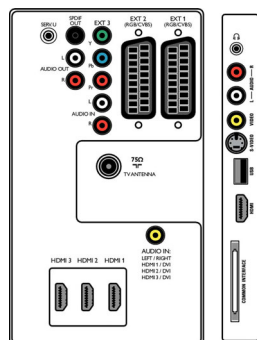

Sonido

- Ecuador: 5 bandas
- Potencia de salida (RMS): 2 x 15 W
- Sistema de sonido: Nicam estéreo, Virtual Dolby Digital, BBE
- Mejora del sonido: Nivelador automático de volumen, Ecuador gráfico

Altavoces

- Altavoces integrados: 2
- Tipos de altavoz: Altavoces con wOOx

Conectividad

- EasyLink (HDMI-CEC): Reproducción con una sola pulsación, Modo de espera del sistema

- Conexiones frontales / laterales: HDMI v1.3, Entrada de S-vídeo, Entrada de CVBS, Entrada I/D de audio, Salida de auriculares, USB
- Euroconector externo 1: Audio I/D, Entrada/salida de CVBS, RGB
- Euroconector externo 2: Audio I/D, Entrada/salida de CVBS, RGB
- Otras conexiones: Salida izq./der. de audio analógico, Entrada de audio para PC, Salida S/PDIF (coaxial), Interfaz común
- Ext 3: YPbPr, Entrada I/D de audio
- Ext 4: HDMI v1.3
- Ext 5: HDMI v1.3
- Ext 6: HDMI v1.3

Dimensiones

- Anchura del dispositivo: 1046 mm
- Altura del dispositivo: 644 mm
- Profundidad del dispositivo: 111 mm
- Peso del producto: 22,5 kg
- Longitud del dispositivo (con soporte): 1046 mm
- Altura del dispositivo (con soporte): 716 mm
- Profundidad dispositivo (con soporte): 262 mm
- Peso del producto (+ soporte): 27 kg
- Anchura de la caja: 1151 mm
- Altura de la caja: 793 mm
- Profundidad de la caja: 333 mm
- Peso incluido embalaje: 42 kg
- Compatible con el montaje en pared: 400 x 400 mm