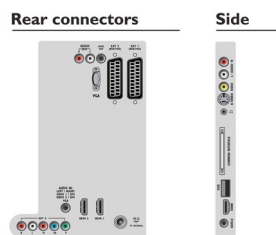

Alimentation

- Puissance électrique: 220-240 V, 50 Hz
- Température ambiante: De 5 °C à 35 °C
- Consommation en veille: 0,15 W
- Consommation électrique (type): 90 W

Accessoires

- Accessoires fournis: Support de table pivotant, Cordon d'alimentation, Guide de démarrage rapide, Certificat de garantie, Télécommande, 2 piles AAA

Dimensions

- Largeur de l'appareil: 810 millimètre
- Hauteur de l'appareil: 519 millimètre
- Profondeur de l'appareil: 95 millimètre
- Poids du produit: 10 kg
- Largeur appareil (support inclus): 810 millimètre
- Hauteur appareil (support inclus): 570 millimètre
- Profondeur appareil (support inclus): 230 millimètre
- Poids du produit (support compris): 13 kg
- Largeur de la boîte: 981 millimètre
- Hauteur de la boîte: 651 millimètre
- Profondeur de la boîte: 199 millimètre
- Poids (emballage compris): 16 kg
- Compatible avec un montage mural: 200 x 200 mm

Date de publication
2023-07-30

Version: 9.1.3

EAN: 87 12581 49180 2

© 2023 Koninklijke Philips N.V.
Tous droits réservés.

Les caractéristiques sont sujettes à modification sans préavis. Les marques commerciales sont la propriété de Koninklijke Philips N.V. ou de leurs détenteurs respectifs.

www.philips.com

* Guide électronique des programmes (EPG) 8 jours, non disponible dans certains pays

* DVB-T prise en charge dans certains pays uniquement

* DVB-C disponible dans certains pays et pour certains opérateurs uniquement. La plupart des informations se trouvent sur la plaque signalétique du téléviseur.