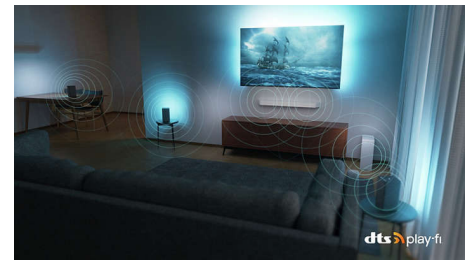

### DTS Play-Fi

Philipsin langaton kodin äänentoistojärjestelmä hyödyntää DTS Play-Fi -tekniikkaa ja mahdollistaa yhdistämisen kodin yhteensopiviin soundbareihin ja langattomiin kaiuttimiin sekunneissa. Voit vaikkapa kuunnella elokuvia keittiössä, toistaa musiikkia ympäri taloa tai jopa luoda surround-äänijärjestelmän, jossa Ambilight-televisio toimii keskikaiuttimena.