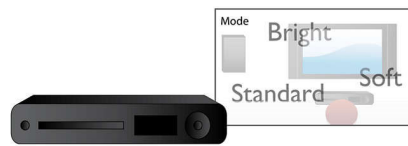

Kohokohdat

LCD WXGA -näyttö, 1 280 x 768

Uusimmalla LCD-näyttöteknologialla varustettu korkearesoluutioinen WXGA-näyttö tarjoaa 1280 x 768 pikselin tarkkuuden. Progressive Scan -toiminnon ansiosta kuva on terävä ja välkkymätön, ja valoisuus ja värintoisto ovat erinomaisia. Kirkas ja terävä kuva takaa täydellisen katselunautinnon.

Crystal Clear

Crystal Clear parantaa kuvan syvyyttä yhdistämällä kuvanparannustoimintoja, esimerkiksi Contrast Plus -kontrastinparannuksen värinparannukseen.

Active Control

Active Control optimoi vääristymien korjauksen ja terävyysasetukset 60 kertaa sekunnissa ja säätää kuva-asetukset yli 3 000 kertaa minuutissa. Active Control Plus takaa, että kuva-asetukset ovat aina optimaaliset.

Virtual Dolby Surround

Virtual Dolby Surround -tekniikka tuottaa huippuluokan Surround-äänitehosteita.

Tekniikka luo Dolby ProLogic -vaikutelman ilman lisätakakaiuttimia, ja katsoja voi uppoutua täysin television maailmaan.

Kompakti muotoilu

Kompakti muotoilu

PC-tulo

PC-tulon avulla voit yhdistää TV:n tietokoneeseen ja käyttää TV:tä PC-näyttönä.

Smart-kuva

Smart-kuva määrittää optimaaliset säädöt väreille, kirkkaudelle, kylläisyydelle, kontrastille ja muille asetuksille, jotta kuva näkyy aina mahdollisimman hyvänä.