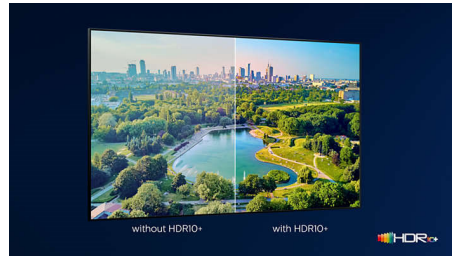

Toetab peamised HDR-vorminguid

Teie Philipsi 4K UHD OLED+ teler ühildub kõikide peamiste HDR-formaatidega, sh HDR10+ ja Dolby Vision. Vahet ei ole, kas tegemist on populaarse telesarja või uusima videomänguga – igal juhul saate nautida sügavamaid varje, eredamaid valguslaike ja tõetruusid värve. Lisaks on liikumine äärmiselt sujuv.