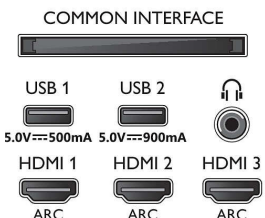

Connections

Side