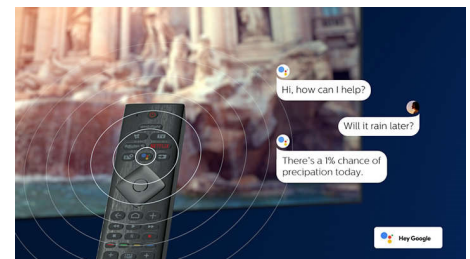

55OLED805/12

Disain

Taustavalgustusega nuppudega pult, mille tagune on kaetud Muirheadi nahaga.

Android TV

Teie Philipsi Android TV tagab teile soovitud sisu ja just siis, kui te seda vajate. Saate lisada avakuvale oma lemmikrakendusi, mis muudavad armastatud filmide ja sarjade käivitamise eriti lihtsaks. Lisaks võite jätkata sealt, kus te ennist pooleli jäite.

Häälassistent

Juhtige Philipsi Androidi telerit oma häälega. Soovite mängida mängu, vaadata Netflixi või otsida Google Play kauplustest filme või appe? Lihtsalt öelge seda telerile. Saate juhtida ka kõiki Google Assistantiga ühilduvaid nutikaid koduseadmeid – näiteks hämardada filmiõhtu jaoks valgust või seadistada termostaati. Seda kõike diivanilt lahkumata. Enam ei pea te pidevalt oma telekapulti otsima. Nüüd saate Philipsi nutitelerit oma hääle abil juhtida, kasutades Alexa'ga ühilduvaid seadmeid, nagu Amazon Echo. Alexa'ga saate oma teleri sisse lülitada, kanalit vahetada, mängukonsooliga mängida ja palju muud.