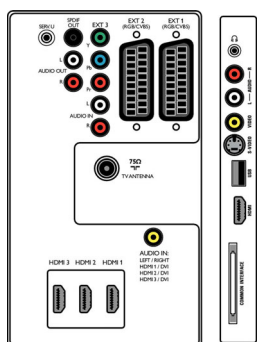

## Dimensiones

- Anchura del dispositivo: 1046 mm
- Altura del dispositivo: 644 mm
- Profundidad del dispositivo: 111 mm
- Peso del producto: 22,5 kg
- Longitud del dispositivo (con soporte): 1046 mm
- Altura del dispositivo (con soporte): 716 mm
- Profundidad dispositivo (con soporte): 265 mm
- Peso del producto (+ soporte): 27 kg
- Anchura de la caja: 1151 mm
- Altura de la caja: 793 mm
- Profundidad de la caja: 333 mm
- Peso incluido embalaje: 42 kg
- Compatible con el montaje en pared: 400 x 400 mm