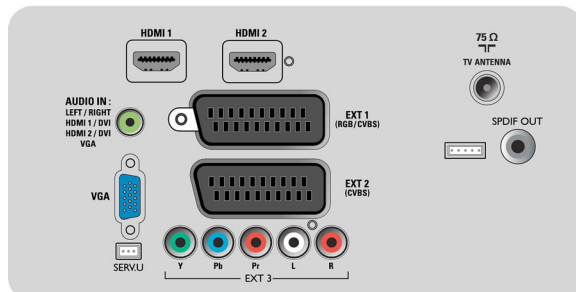

Lyd

- Udgangseffekt (RMS): 2 × 10 W
- Lydsystem: NICAM stereo
- Lydforbedring: Automatisk lydniveau, Incredible Surround, Smart Sound

Tilslutningsmuligheder

- Lydudgang - digital: Koaksial (phono)
- Antal Scart: 2
- EasyLink (HDMI-CEC): Afspilning med ét tryk, Systeminfo (menusprog), EasyLink, Fjernbetjenings-pass-through, System-lydkontrol, System-standby
- Tilslutninger på forsiden/siden: HDMI v1.3, S-Video-indgang, CVBS-indgang, Audio L/R ind, Hovedtelefonudgang, USB 2.0
- Ext 1 SCART: Lyd L/R, CVBS-indgang, RGB
- HDMI 1: HDMI v1.3
- Ext 2 SCART: Lyd L/R, CVBS-indgang, S-Video-indgang
- HDMI 2: HDMI v1.3
- Andre tilslutninger: PC-indgang VGA + lydindgang L/R, S/PDIF-udgang (koaksial)
- Ext 3: YPbPr, Audio L/R ind

Strøm

- Lysnet: 220-240, 50 Hz
- Omgivende temperatur: 5-40°C
- Standby-strømforbrug: 0,15 W
- Strømforbrug (typisk): 83 W

Tilbehør

- Medfølgende tilbehør: Drejefod, Netledning, Lynhåndbog, CD-ROM med software + manual, Brugervejledning, Garantibevis, Fjernbetjening, 2 x AAA batterier

Mål

- Bredde: 810 mm
- Højde: 519 mm
- Dybde: 95 mm
- Produktvægt: 10,4 kg
- Bredde (med stand): 810 mm
- Højde (med stand): 570 mm
- Dybde (med stand): 230 mm
- Produktvægt (+ stand): 12,6 kg
- Bredde (emballage): 1040 mm
- Højde (emballage): 618 mm
- Dybde (emballage): 200 mm
- Vægt inkl. emballage: 15,7 kg
- Kan monteres på en væg: 200 × 200 mm

Rear connectors

Side

Udgivelsesdato
2023-07-30

Version: 8.3.3

EAN: 87 12581 46604 6

© 2023 Koninklijke Philips N.V.
Alle rettigheder forbeholdes.

Specifikationerne kan ændres uden varsel. Varemærker tilhører Koninklijke Philips N.V. eller deres respektive ejere.

www.philips.com