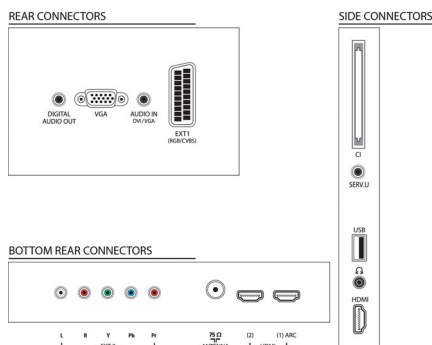

Alimentation

- Puissance électrique: 220-240 V CA ; 50-60 Hz
- Température ambiante: De 5 °C à 35 °C
- Consommation en veille: $0,15\text{ W}$
- Classe énergétique: B
- Classe énergétique européenne: 49 W
- Fonctions d'économie d'énergie: Commutateur de mise hors tension 0 watt, Mode Eco, Menu de paramètres Eco, Capteur de luminosité, Image Muet (pour la radio)
- Consommation du téléviseur éteint: 0,01
- Consommation énergétique annuelle: 72 kWh
- Présence de plomb: Oui*

Accessoires

- Accessoires fournis: Cordon d'alimentation, Télécommande, 2 piles AAA, Support de table, Mode d'emploi, Guide de démarrage rapide, Brochure légale et de sécurité, Livret de garantie, Déclaration logicielle

Dimensions

- Largeur de l'appareil: 761 millimètre
- Hauteur de l'appareil: 473 millimètre
- Profondeur de l'appareil: 39,9 millimètre
- Poids du produit: 6,1 kg

Date de publication
2024-05-03

Version: 8.8.7

EAN: 87 12581 58449 8

© 2024 Koninklijke Philips N.V.
Tous droits réservés.

Les caractéristiques sont sujettes à modification sans préavis. Les marques commerciales sont la propriété de Koninklijke Philips N.V. ou de leurs détenteurs respectifs.

www.philips.com

- Largeur appareil (support inclus): 761 millimètre
- Hauteur appareil (support inclus): 525 millimètre
- Profondeur appareil (support inclus): 221 millimètre
- Poids du produit (support compris): 9 kg
- Largeur de la boîte: 965 millimètre
- Hauteur de la boîte: 590 millimètre
- Profondeur de la boîte: 159 millimètre
- Support mural compatible: 200 x 200 mm

* Le téléviseur prend en charge la réception DVB pour les chaînes gratuites. Certains opérateurs DVB peuvent ne pas être pris en charge. Vous trouverez une liste à jour dans la section FAQ du site Web d'assistance de Philips. Pour certains opérateurs, un abonnement et un accès conditionnel sont exigés. Pour plus d'informations, contactez votre opérateur.

* Guide électronique des programmes (EPG) 8 jours, non disponible dans certains pays

* Consommation électrique en kWh par an, sur la base d'un téléviseur fonctionnant 4 heures par jour pendant 365 jours. La consommation électrique réelle dépend de l'utilisation du téléviseur.

* Ce téléviseur contient du plomb uniquement dans certaines parties ou certains composants pour lesquels aucune solution alternative n'existe conformément aux clauses de non-responsabilité de la directive RoHS.