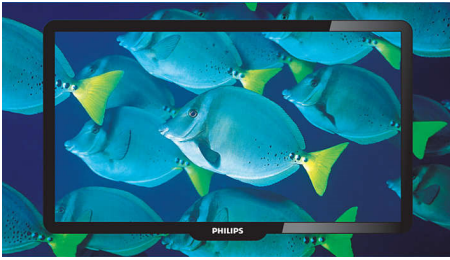

Kohokohdat

Digital Crystal Clear

Digital Crystal Clear on kuvankäsittelyjärjestelmä, joka optimoi kuvan kontrastin, värin ja terävyyden digitaalisesti. Lopputuloksena on eläviä ja ilmeikkäitä kuvia.

LCD-näyttö, 1 366 x 768

Tässä WXGA HD-laajakuvanäytössä on huippuluokan LCD-näyttötekniikka, joka tarjoaa 1366 x 768 pikselin resoluution. Progressive Scan -toiminto tuottaa terävän ja häiriöttömän kuvan, jossa on optimaalinen kirkkaus ja loistavat värit. Elävä ja tarkka kuva takaa täydellisen katselunautinnon.

28,9 miljardia väriä

28.9 billion colours

Elävä ja luonnollinen kuva edistysellisimmän värinkäsittelyn ansiosta. 3 värikanavaa (RGB) on optimoitu siten, että käsittelyn kokonaisteho on 28,9 miljoonaa väriä. Kehittyneet algoritmit havaitsevat hienoimmatkin varjot ja ihon sävyt ja luovat näin parhaat mahdolliset värit.