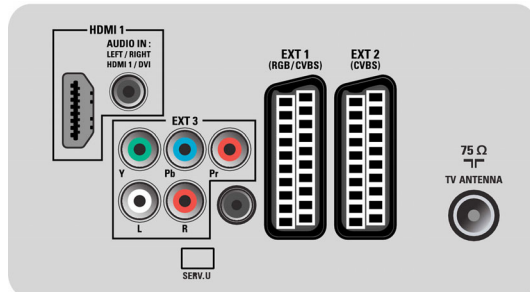

Ääni

- Lähtöteho (RMS): 2 x 10 W
- Äänentoistojärjestelmä: Nicam Stereo
- Äänenparannus: Automaattinen äänenvoimakkuuden säätö, Incredible Surround -ääni, Smart-ääni

Liitännät

- Digitaalinen äänilähtö: Koaksiaali (RCA)
- Scart-liitinten määrä: 2
- EasyLink (HDMI-CEC): Toisto yhdellä painikkeella, EasyLink, Järjestelmän valmiustila
- Etu- ja sivuliitännät: HDMI 1.3, CVBS-tulo, Äänitulo v/o, USB 2.0
- Ext 1 Scart: Audio L/R, RGB
- HDMI 1: HDMI 1.3
- Ext 2 Scart: Audio L/R
- Muut liitännät: S/PDIF-lähtö (koaksiaali), Common Interface
- Ext 3: YPbPr, Äänitulo v/o

Virta

- Verkkovirta: 220–240, 50 Hz
- Ympäristön lämpötila: 5–40 °C
- Virrankulutus valmiustilassa: 0,30 W
- Virrankulutus (tyypillinen): 83 W

Lisätarvikkeet

- Mukana tulevat lisätarvikkeet: Pöytäjalusta, Virtajohto, Pikaopas, Käyttöopas, Takuutodistus, Kaukosäädin, 2 AAA-paristoa, Ohjelmistoilmoitus

Mitat

- Laitteen leveys: 800 mm
- Laitteen korkeus: 534,8 mm
- Laitteen syvyys: 81 mm
- Laitteen paino: 10,2 kg
- Laitteen leveys (jalustan kanssa): 800 mm
- Laitteen korkeus (jalustan kanssa): 591,9 mm
- Laitteen syvyys (jalustan kanssa): 220 mm
- Tuotteen paino (+jalusta): 11,6 kg
- Laatikon leveys: 980 mm
- Laatikon korkeus: 635 mm
- Laatikon syvyys: 197 mm
- Paino pakattuna: 14,6 kg
- Sopii seinätelineeseen: 200 x 200 mm

Rear connectors

Side

Julkaisupäivä 2023-07-30

Versio: 9.2.3

EAN: 87 12581 49193 2

© 2023 Koninklijke Philips N.V.
Kaikki oikeudet pidätetään.

Tiedot voivat muuttua ilman erillistä ilmoitusta.
Tavaramerkit ovat Koninklijke Philips N.V:n tai omistajiensa omaisuutta.

www.philips.com

* DVB-T ei ole tuettu kaikissa maissa