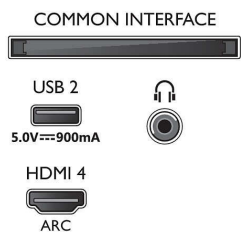

Connections

Side

Bottom

Väljalaske kuupäev
2023-07-30

Versioon: 6.3.1

EAN: 87 18863 02872 8

© 2023 Firma Koninklijke Philips N.V.
Kõik õigused kaitstud

Spetsifikatsioone võib muuta ette teatamata
Kaubamärgid kuuluvad firmale Koninklijke Philips N.V.
või vastavatele omanikele.