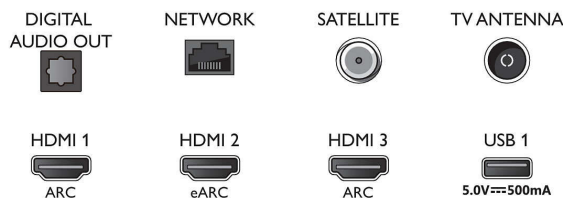

Connections

Side

Bottom

Väljalaske kuupäev
2023-07-30

Versioon: 6.3.1

EAN: 87 18863 02872 8

© 2023 Firma Koninklijke Philips N.V.
Kõik õigused kaitstud

Spetsifikatsioone võib muuta ette teatamata
Kaubamärgid kuuluvad firmale Koninklijke Philips N.V.
või vastavatele omanikele.