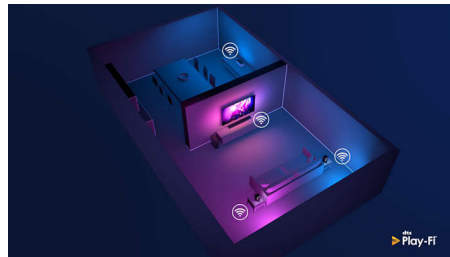

DTS Play-Fi-ga ühilduv

DTS Play-Fi abil saate ühendada oma Philipsi teleri mis tahes toas asuvate ühilduvate kõlaritega. Kas teil on köögis juhtmevabad kõlarid? Kuulake filmi suupistete tegemise ajal või pidage spordikommentaaredega sammu jooki valmistades.