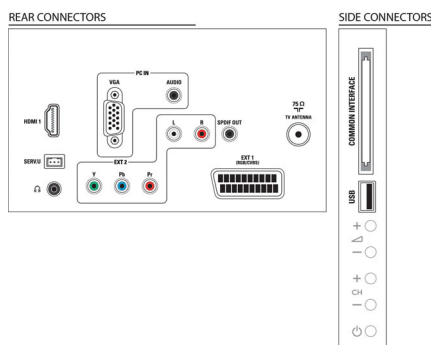

Ton

- Ausgangsleistung (RMS): 6 W (2 x 3W)
- Verbesserung der Soundqualität: Automatischer

Lautstärkepegel, Klarer Klang, Incredible Surround, Höhen- und Bassregelung

Anschlüsse

- Anzahl HDMI-Anschlüsse: 1
- Anzahl der Komponenteneingänge (YPbPr): 1
- EasyLink (HDMI-CEC): System Standby-Modus, System-Start
- Anzahl der Scartanschlüsse (RGB/CVBS): 1
- Anzahl der USB-Anschlüsse: 1
- Weitere Anschlüsse: Antenne IEC75, Digitaler Audio-Ausgang (koaxial), PC-VGA-Eingang und L/R Audio-Eingang, Kopfhörerausgang

Zubehör

- Mitgeliefertes Zubehör: Netzkabel, Fernbedienung, 2 AAA-Batterien, Standfuß, Bedienungsanleitung, Kurzanleitung, Garantiekarte

Abmessungen

- Gerätebreite: 648,5 mm
- Gerätehöhe: 414,5 mm
- Gerätetiefe: 79,1 mm
- Produktgewicht: 6,59 kg
- Gerätebreite (inkl. Fuß): 648,5 mm
- Gerätehöhe (inkl. Fuß): 465,3 mm
- Gerätetiefe (inkl. Fuß): 176,7 mm
- Produktgewicht (inkl. Standfuß): 6,95 kg
- Verpackungsbreite: 190 mm
- Verpackungshöhe: 538 mm
- Verpackungstiefe: 800 mm
- Gewicht (inkl. Verpackung): 7,4 kg
- Kompatible Wandhalterung: anpassbar für 200 x 100 mm