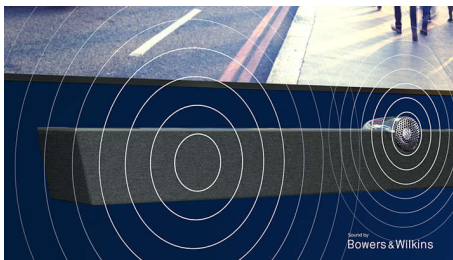

4K UHD OLED+ Android TV B&W heli
Bowers & Wilkins heli Kolmekülgne Ambilight, Pildiparandusmootor P5 Perfect, Android TV / AI hääljuhtimine

Esiletõstetud tooted

Pildimootor P5 Pro Perfect

Philipsi pildimootor P5 Pro Perfect ja järgmise põlvkonna pildikvaliteedi protsessor viib teie visuaalse kogemuse uuele tasemele. Meie OLED teleritega saate nautida erksaid värve, süsimusta tooni, tõetruud nahatooni ja vapustavalt sujuvat liikumist. Tänu selgele ja teravale pildikvaliteedile on iga detail veelgi ruumilisem. Meie Philipsi OLED TV toob teid uue tõetruu pildikvaliteedi lävele.

Bowers & Wilkins heli

Niivõrd tõetruu pilt vajab kaasahaaravat heli. Legendaarsed heliinsenerid Bowers & Wilkins on loonud eksklusiivsed kõlarid, mis pakuvad tõeliselt elutruu kogemuse. Ülespoole suunatud heliga kõlarid võimaldavad teil võtta viimast Dolby Atmosest. Nautige dramaatilist kõla nii enda kohal kui ka enda ümber – olenemata sellest, kas teie peade kohal lendavad kosmoselaevad või asute keset inimesi täis areeni.