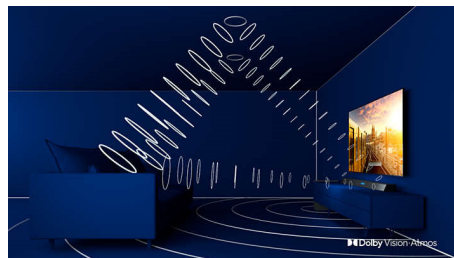

Dolby Vision ja Dolby Atmos

Tänu Dolby esmaklassiliste heli- ja videoformaatide toele edastatakse teile tõetruu pildi ja heliga HDR-sisu. Vahet ei ole, kas tegemist on uusima seriaali või Blu-Ray plaadiga – nautige just sellist kontrastsust, heledust ja värve, mida režissöör soovis teile näidata. Ja kuulake avaramat heli, kus on olemas nii selgus, detailsus kui ka sügavus.

65OLED934/12