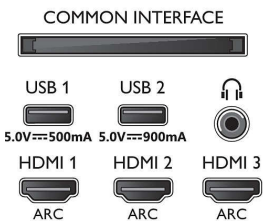

Connections

Side