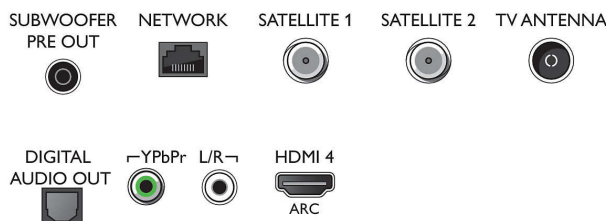

Connections

Side

Bottom

Väljalaske kuupäev
2023-07-30

Versioon: 10.0.1

EAN: 87 18863 01932 0

© 2023 Firma Koninklijke Philips N.V.
Kõik õigused kaitstud

Spetsifikatsioone võib muuta ette teatamata
Kaubamärgid kuuluvad firmale Koninklijke Philips N.V.
või vastavatele omanikele.