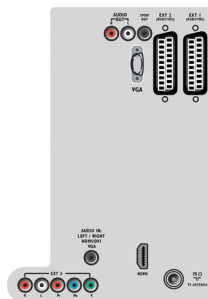

Abmessungen

- Gerätebreite: 476,7 mm
- Gerätehöhe: 313,6 mm
- Gerätetiefe: 74,9 mm
- Produktgewicht: 4,08 kg
- Gerätebreite (inkl. Fuß): 476,7 mm
- Gerätehöhe (inkl. Fuß): 353,6 mm
- Gerätetiefe (inkl. Fuß): 160 mm
- Produktgewicht (inkl. Standfuß): 4,3 kg
- Verpackungsbreite: 520 mm
- Verpackungshöhe: 465 mm
- Verpackungstiefe: 160 mm
- Gewicht (inkl. Verpackung): 5,52 kg
- Kompatible Wandhalterung: 75 x 75 mm

Ton

- Ausgangsleistung (RMS): 2 x 3 W
- Soundsystem: Nicam Stereo
- Verbesserung der Soundqualität: Incredible Surround, Höhen- und Bassregelung

Anschlüsse

- EasyLink (HDMI-CEC): System-Start, Systeminformationen (Menüsprache), Weiterleitung der Fernbedienungssignale, System-Audiosteuerung, System Standby-Modus
- Vordere/seitliche Anschlüsse: HDMI V1.3, Kopfhörerausgang, USB 2.0
- Ext 1 Scart: Audio links/rechts, FBAS-Eingang, RGB
- HDMI 1: HDMI V1.3
- Ext 2 Scart: Audio links/rechts, FBAS-Eingang, RGB
- Weitere Anschlüsse: Konstanter Audio-Ausgangspegel, PC-Audio-Eingang, PC-VGA-Eingang, SP-DIF-Ausgang (koaxial), Common Interface Plus (CI+), Common Interface
- Ext 3: YPbPr, Linker/rechter Audio-Eingang

Leistung

- Netzstrom: 220-240V, 50 Hz
- Umgebungstemperatur: 5 °C bis 35 °C
- Standby-Stromverbrauch: 0,15 W
- Energieverbrauch (normal): 27 W

Zubehör

- Mitgeliefertes Zubehör: Standfuß, Netzkabel,

Rear connectors