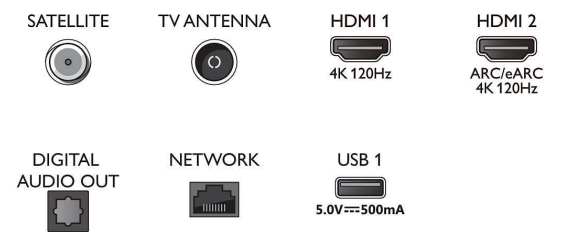

Viritin/vastaanotto/signaalinsiirto

- Digitaalitelevisio: DVB-T/T2/T2-HD/C/S/S2
- TV-ohjelmaopas*: 8 päivän elektroninen

Connections

Side

Bottom

Tekniset tiedot

- ohjelmaopas
- Signaaliivoimakkuuden ilmainen
- Teksti-tv: 1000 sivun Hyperteksti-tv
- HEVC-tuki