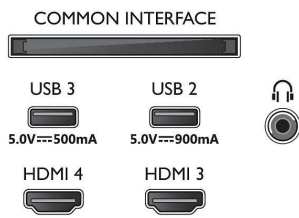

Tekniset tiedot

Ambilight

- Ambilight-ominaisuudet: Mukautuu seinän väriin, Lounge-tila, Pelitila, Ambilight Music, AmbiWakeup, AmbiSleep, Toimii Philipsin langattomien kodin kaiuttimien kanssa, Ambilight-käynnistysanimaatio
- Ambilight-versio: Uusi sukupolvi, kolmella sivulla

Kuva/näyttö

- Ruudun halkaisija (tuuma): 55 tuumaa
- Ruudun halkaisija (cm): 139 cm

- Näyttö: 4K Ultra HD OLED
- Näytön resoluutio: 3 840 x 2 160
- Natiivivirkistystaajuus: 120 Hz
- Kuvateknikka: P5 AI Perfect -kuvajärjestelmä
- Kuvanparannus: Perfect Natural Motion, Micro Dimming Perfect, Wide Color Gamut 99 % DCI/P3, Dolby Vision, A.I. PQ-tila, CalMAN-valmius, IMAX Enhanced -tila, HDR10+ Adaptive, Ohjaajatila, HLG (Hybrid Log Gamma)

Näytön tulotarkkuus

- Tarkkuus – virkistystaajuus: 576p – 50 Hz, 640x480 – 60 Hz, 720p – 50 Hz, 60 Hz, 1920x1080p – 24 Hz, 25 Hz, 30 Hz, 50 Hz, , 60 Hz, 100 Hz, 120 Hz., 2560x1440 – 60 Hz, 120 Hz, 3840x2160p – 24 Hz, 25 Hz, 30 Hz, 50 Hz, , 60 Hz, 100 Hz, 120 Hz.

Viritin/vastaanotto/signaalinsiirto

- Digitaalitelevisio: DVB-T/T2/T2-HD/C/S/S2
- TV-ohjelmaopas*: 8 päivän elektroninen

Connections

Side