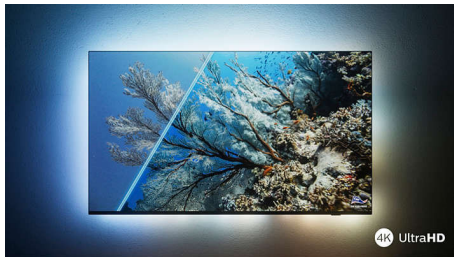

4K UHD LED Smart TV

Toetab peamiseid HDR-vorminguid Dolby Vision ja Dolby Atmos, 177 cm (70") SAPHI smart TV, Pixel Precise Ultra HD

Esiletõstetud tooted

4K UHD LED TV

Nautige kõike, mida vaatate selle Philipsi 4K UHD LED-teleriga. Philipsi teleri Pixel Precise Ultra HD mootor optimeerib pildikvaliteeti terava pildi, rikkalike värvide ja sujuva liikumise saavutamiseks. Alati parim võimalik vaatamiskogemus.

Philipsi 4K UHD-teler

Ergas HDR-pilt. Philips 4K UHD-teler.

Õhuke ja atraktiivne disain

Õhuke ja atraktiivne disain

Õhuke ja efektne disain.

Otsite telerit, mis sobiks teie tuppa? Peaaegu märkamatu raamiga 4K nutiteler sobib mis tahes sisekujundusega ja õhukesed mattmustad jalad tekitavad tunde, nagu teie teler hõljuks. Meie pakendid ja pakendisisud on taaskasutatud papist ja paberist.