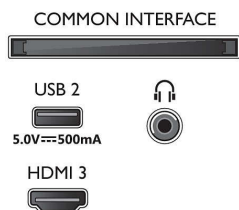

Võimsus

- Toiteallikas: Vahelduvvool 220–240 V, 50–60 Hz
- Energiatarve ooterežiimis: $0,3\text{ W}$
- Energiasäästufunktsioonid: Automaatse väljalülituse taimer, Pildi väljalülitamine (raadio kuulamiseks), Ökorežiim, Valgussensor
- Väljalülitatud seadme võimsustarve: Pole saadaval

Tarvikud

- Komplektis olevad tarvikud: Kaugjuhtimispult, 2 x

70PUS7607/12

AAA-patareid, Toitejuhe, Kiirjuhend, Juriidilise teabe ja ohutusnõuete brošüür, Lauapealne alus

Disain

- Teleri värvid: Mattmust raam
- Aluse disain: Mattmustad jalad

Mõõtmed

- Seadme laius: 1572,4 mm
- Seadme kõrgus: 876,6 mm
- Seadme sügavus: 85,1 mm
- Toote kaal: 23,6 kg
- Seadme laius (alusega): 1572,4 mm
- Seadme kõrgus (alusega): 904,9 mm
- Seadme sügavus (alusega): 327,2 mm
- Toote kaal (alusega): 24,2 kg
- Karbi laius: 1757,0 mm
- Karbi kõrgus: 1025,0 mm
- Karbi sügavus: 174,0 mm
- Kaal (koos pakendiga): 32,2 kg
- Aluse laius: 807,7 mm
- Aluse kõrgus: 28,0 mm
- Aluse sügavus: 327,2 mm
- Kaugus 2 aluse vahel: 807,7 mm
- Aluse kõrgus teleri alumise servani: 28,0 mm
- Ühildub seinakinnitusega: 300 x 300 mm

Connections

Side