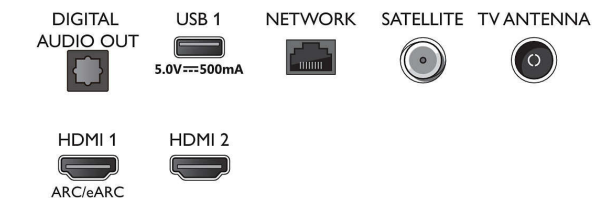

## Connections

Side

Bottom

Väljalaske kuupäev  
2023-07-30

Versioon: 5.1.1

EAN: 87 18863 03388 3

© 2023 Firma Koninklijke Philips N.V.  
Kõik õigused kaitstud

Spetsifikatsioone võib muuta ette teatamata  
Kaubamärgid kuuluvad firmale Koninklijke Philips N.V.  
või vastavatele omanikele.