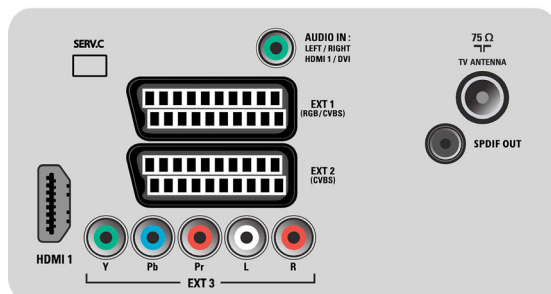

Ton

- Ausgangsleistung (RMS): 2 x 10 W
- Soundsystem: Nicam Stereo
- Verbesserung der Soundqualität: Automatischer Lautstärkepegel, Incredible Surround, Smart Sound

Anschlüsse

- Digitaler Audio-Ausgang: Koaxial (Cinch)
- Anzahl Scartanschlüsse: 2
- EasyLink (HDMI-CEC): System-Start, EasyLink, System Standby-Modus
- Vordere/seitliche Anschlüsse: HDMI V1.3, FBAS-Eingang, Linker/rechter Audio-Eingang
- Ext 1 Scart: Audio links/rechts, RGB
- HDMI 1: HDMI V1.3
- Ext 2 Scart: Audio links/rechts
- Weitere Anschlüsse: SP-DIF-Ausgang (koaxial)
- Ext 3: YPbPr, Linker/rechter Audio-Eingang

Power

- Netzstrom: 220 bis 240, 50 Hz
- Umgebungstemperatur: 5 °C bis 40 °C
- Standby-Stromverbrauch: 0,30 W
- Energieverbrauch (normal): 83 W

Zubehör

- Mitgeliefertes Zubehör: Standfuß, Netzkabel, Kurzanleitung, Bedienungsanleitung, Garantiezertifikat, Fernbedienung, 2 AAA-Batterien

Abmessungen

- Gerätebreite: 800 mm
- Gerätehöhe: 534,8 mm

- Gerätetiefe: 81 mm
- Produktgewicht: 10,2 kg
- Gerätebreite (inkl. Fuß): 800 mm
- Gerätehöhe (inkl. Fuß): 591,9 mm
- Gerätetiefe (inkl. Fuß): 220 mm
- Produktgewicht (inkl. Standfuß): 11,6 kg
- Verpackungsbreite: 980 mm
- Verpackungshöhe: 635 mm
- Verpackungstiefe: 197 mm
- Gewicht (inkl. Verpackung): 14,6 kg
- Kompatible Wandhalterung: 200 x 200 mm

Rear connectors

Side

Ausstellungsdatum
2023-07-30

Version: 6.1.2

EAN: 87 12581 49018 8

© 2023 Koninklijke Philips N.V.
Alle Rechte vorbehalten.

Technische Daten können ohne vorherige Ankündigung geändert werden. Die Marken sind Eigentum von Koninklijke Philips N.V. oder der jeweiligen Firmen.

www.philips.com