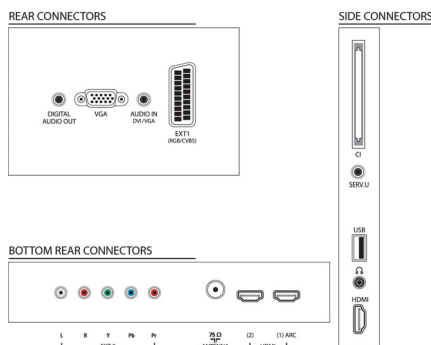

Connectivité

- Nombre de connexions HDMI: 3
- Fonctionnalités HDMI: Audio Return Channel (ARC)
- Nombre d'entrées composantes (YPbPr): 1
- EasyLink (HDMI-CEC): Intercommunication de la télécommande, Contrôle audio du système, Mise en veille du système, Lien Pixel Plus (Philips), Lecture 1 pression, Informations système (langue du menu)
- Nombre de prises péritel (RVB/CVBS): 1
- Nombre de ports USB: 1
- Autres connexions: Antenne IEC75, CI+ (Common Interface Plus), Sortie audio numérique (coaxiale), Entrée PC VGA + entrée audio G/D, Sortie casque

Alimentation

- Puissance électrique: 220-240 V CA ; 50-60 Hz
- Température ambiante: De 5 °C à 35 °C
- Consommation en veille: < 0,15 W
- Classe énergétique: B
- Classe énergétique européenne: 49 W
- Fonctions d'économie d'énergie: Commutateur de mise hors tension 0 watt, Mode Eco, Menu de paramètres Eco, Capteur de luminosité, Image Muet (pour la radio)
- Consommation du téléviseur éteint: 0,01
- Consommation énergétique annuelle: 72 kWh
- Présence de plomb: Oui*

Accessoires

- Accessoires fournis: Cordon d'alimentation, Télécommande, 2 piles AAA, Support de table, Mode d'emploi, Guide de démarrage rapide, Brochure légale et de sécurité, Livret de garantie, Déclaration logicielle

Dimensions

- Largeur de l'appareil: 761 millimètre
- Hauteur de l'appareil: 473 millimètre
- Profondeur de l'appareil: 39,9 millimètre
- Poids du produit: 6,1 kg

Date de publication
2024-05-03

Version: 8.8.7

EAN: 87 12581 58449 8

© 2024 Koninklijke Philips N.V.
Tous droits réservés.

Les caractéristiques sont sujettes à modification sans préavis. Les marques commerciales sont la propriété de Koninklijke Philips N.V. ou de leurs détenteurs respectifs.

www.philips.com

- Largeur appareil (support inclus): 761 millimètre
- Hauteur appareil (support inclus): 525 millimètre
- Profondeur appareil (support inclus): 221 millimètre
- Poids du produit (support compris): 9 kg
- Largeur de la boîte: 965 millimètre
- Hauteur de la boîte: 590 millimètre
- Profondeur de la boîte: 159 millimètre
- Support mural compatible: 200 x 200 mm

* Le téléviseur prend en charge la réception DVB pour les chaînes gratuites. Certains opérateurs DVB peuvent ne pas être pris en charge. Vous trouverez une liste à jour dans la section FAQ du site Web d'assistance de Philips. Pour certains opérateurs, un abonnement et un accès conditionnel sont exigés. Pour plus d'informations, contactez votre opérateur.

* Guide électronique des programmes (EPG) 8 jours, non disponible dans certains pays

* Consommation électrique en kWh par an, sur la base d'un téléviseur fonctionnant 4 heures par jour pendant 365 jours. La consommation électrique réelle dépend de l'utilisation du téléviseur.

* Ce téléviseur contient du plomb uniquement dans certaines parties ou certains composants pour lesquels aucune solution alternative n'existe conformément aux clauses de non-responsabilité de la directive RoHS.