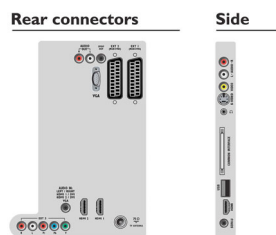

Anschlüsse

- EasyLink (HDMI-CEC): System-Start, Systeminformationen (Menüsprache), Weiterleitung der Fernbedienungssignale, System-Audiosteuerung, System Standby-Modus
- Vordere/seitliche Anschlüsse: HDMI V1.3, S-Video-Eingang, FBAS-Eingang, Linker/rechter Audio-Eingang, Kopfhörerausgang, USB 2.0
- Ext 1 Scart: Audio links/rechts, FBAS-Eingang, RGB
- HDMI 1: HDMI V1.3
- Ext 2 Scart: Audio links/rechts, FBAS-Eingang, RGB
- HDMI 2: HDMI V1.3
- Weitere Anschlüsse: Konstanter Audio-Ausgangspegel, PC-Audio-Eingang, PC-VGA-Eingang, SP-DIF-Ausgang (koaxial), Common Interface
- Ext 3: YPbPr, Linker/rechter Audio-Eingang

Leistung

- Netzstrom: 220-240V, 50 Hz
- Umgebungstemperatur: 5 °C bis 35 °C

- Standby-Stromverbrauch: 0,15 W
- Energieverbrauch (normal): 67 W

Zubehör

- Mitgeliefertes Zubehör: Standfuß, Netzkabel, Kurzanleitung, CD-ROM mit Software und Anleitung, Bedienungsanleitung, Garantiezertifikat, Fernbedienung, 2 AAA-Batterien

Abmessungen

- Gerätebreite: 662,3 mm
- Gerätehöhe: 440 mm
- Gerätetiefe: 81,1 mm
- Produktgewicht: 5,2 kg
- Gerätebreite (inkl. Fuß): 662,3 mm
- Gerätehöhe (inkl. Fuß): 473,5 mm
- Gerätetiefe (inkl. Fuß): 219,8 mm
- Produktgewicht (inkl. Standfuß): 5,5 kg
- Verpackungsbreite: 765 mm
- Verpackungshöhe: 215 mm
- Verpackungstiefe: 580 mm
- Gewicht (inkl. Verpackung): 7,5 kg
- Kompatible Wandhalterung: 200 x 100 mm

Ausstellungsdatum
2024-01-10

Version: 5.2.8

EAN: 87 12581 46430 1

© 2024 Koninklijke Philips N.V.
Alle Rechte vorbehalten.

Technische Daten können ohne vorherige Ankündigung geändert werden. Die Marken sind Eigentum von Koninklijke Philips N.V. oder der jeweiligen Firmen.

www.philips.com

* 8-Tage-EPG, Service nicht in allen Ländern verfügbar
* DVB-T, nur in ausgewählten Ländern möglich
* DVB-C ist nur in ausgewählten Ländern und bei bestimmten Betreibern verfügbar. Aktuelle Informationen finden Sie auf dem Typenschild Ihres Fernsehers.