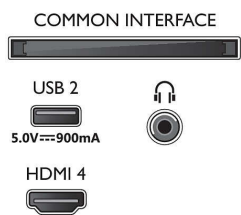

Tekniset tiedot

Ambilight

- Ambilight-ominaisuudet: Mukautuu seinän väriin, Lounge-tila, Pelitila, Ambilight Music, AmbiWakeUp, AmbiSleep, Toimii Philipsin langattomien kodin kaiuttimien kanssa, Ambilight-käynnistysanimaatio
- Ambilight-versio: 3 sivulla

Kuva/näyttö

- Ruudun halkaisija (tuuma): 65 tuumaa
- Ruudun halkaisija (cm): 164 cm
- Näyttö: 4K Ultra HD LED
- Näytön resoluutio: 3 840 x 2 160

- Natiivivirkistystaajuus: 60 Hz
- Kuvatekniikka: P5 Perfect -kuvajärjestelmä
- Kuvanparannus: Dolby Vision, HDR10+, Micro Dimming Pro, Natural Motion, Wide Color Gamut 90 % DCI/P3, CalMAN-valmius, HLG (Hybrid Log Gamma)

Näytön tulotarkkuus

- Tarkkuus – virkistystaajuus: 576p – 50 Hz, 640x480 – 60 Hz, 720p – 50 Hz, 60 Hz, 1920x1080p – 24 Hz, 25 Hz, 30 Hz, , 50 Hz, 60 Hz, 2560x1440 – 60 Hz, 3840x2160p – 24 Hz, 25 Hz, 30 Hz, , 50 Hz, 60 Hz

Viritin/vastaanotto/signaalinsiirto

- Digitaalitelevisio: DVB-T/T2/T2-HD/C/S/S2
- Videotoisto: PAL, SECAM
- TV-ohjelmaopas*: 8 päivän elektroninen ohjelmaopas
- Signaalivoimakkuuden ilmainen
- Teksti-tv: 1000 sivun Hyperteksti-tv
- HEVC-tuki

Android TV

- käyttöjärjestelmä: Google TV™
- Esiasennetut sovellukset: Google Play Elokat*, Google-haku, YouTube, Netflix, Apple TV,

Connections

Side