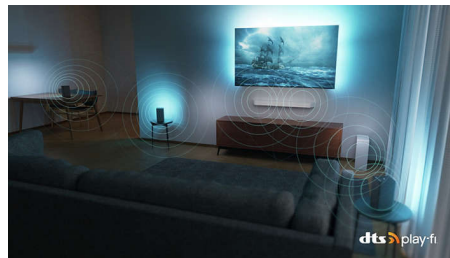

### DTS Play-Fi

Televisiossa on heti upean selkeä ääni. Jos se ei vielä riitä, Philipsin langaton kodin äänentoistojärjestelmä DTS Play-Fi -tekniikalla mahdollistaa yhdistämisen kodin yhteensopiviin soundbareihin ja langattomiin kaiuttimiin sekunneissa. Voit myös luoda kotiteatterin tiläänjärjestelmän käyttäen TV:tä keskikaiuttimena.