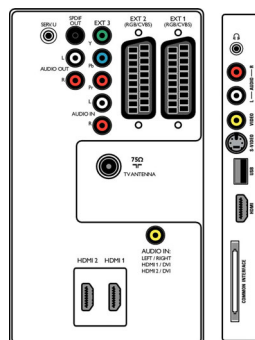

Anschlüsse

- EasyLink (HDMI-CEC): System-Start, System Standby-Modus
- Vordere/seitliche Anschlüsse: HDMI V1.3, S-Video-Eingang, FBAS-Eingang, Linker/rechter Audio-Eingang, Kopfhörerausgang, USB
- Ext 1 Scart: Audio links/rechts, FBAS-Ein-/Ausgang, RGB
- HDMI 1: HDMI V1.3
- Ext 2 Scart: Audio links/rechts, FBAS-Ein-/Ausgang, RGB
- HDMI 2: HDMI V1.3
- Weitere Anschlüsse: Analoges L/R Audioausgang, PC-Audio-Eingang, SP-DIF-Ausgang (koaxial), Common Interface
- Ext 3: YPbPr, Linker/rechter Audio-Eingang

Power

- Netzstrom: 220 bis 240 V, 50/60 Hz
- Umgebungstemperatur: 5 °C bis 35 °C

- Stromverbrauch: 200 W
- Standby-Stromverbrauch: 0,15 W

Zubehör

- Mitgeliefertes Zubehör: Standfuß, Netzkabel, Kurzanleitung, Bedienungsanleitung, Garantiezertifikat, Fernbedienung, Batterien für Fernbedienung

Abmessungen

- Gerätebreite: 1033 mm
- Gerätehöhe: 667 mm
- Gerätetiefe: 88 mm
- Produktgewicht: 20,5 kg
- Gerätebreite (inkl. Fuß): 1033 mm
- Gerätehöhe (inkl. Fuß): 722 mm
- Gerätetiefe (inkl. Fuß): 252 mm
- Produktgewicht (inkl. Standfuß): 27,5 kg
- Verpackungsbreite: 1160 mm
- Verpackungshöhe: 759 mm
- Verpackungstiefe: 333 mm
- Gewicht (inkl. Verpackung): 39 kg
- Kompatible Wandhalterung: 400 x 400 mm

Ausstellungsdatum
2023-07-30

Version: 3.0.10

EAN: 87 12581 40530 4

© 2023 Koninklijke Philips N.V.
Alle Rechte vorbehalten.

Technische Daten können ohne vorherige Ankündigung geändert werden. Die Marken sind Eigentum von Koninklijke Philips N.V. oder der jeweiligen Firmen.

www.philips.com