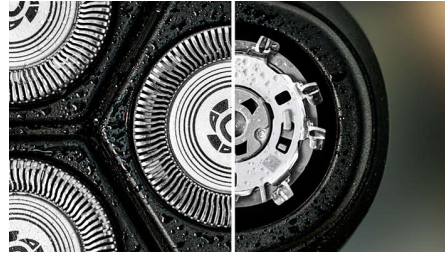

Ruostumaton parranajojärjestelmä

Terämme on valmistettu kirurgisen tason hypoallergeenisesta teräksestä, joka estää ruostumista, ehkäisee epäpuhtauksia ja suojelee ihoasi.