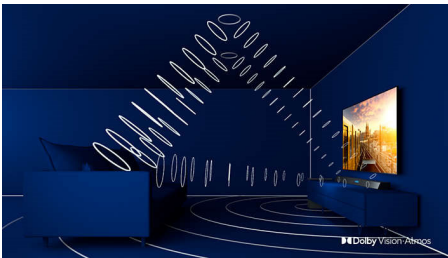

Dolby Vision y Dolby Atmos

Es compatible con los formatos de video y sonido premium de Dolby de HDR, lo que significa que el contenido se verá y oírás increíblemente real. Tanto si se trata de la última serie en streaming o de un disco Blu-ray, disfrutarás del contraste, el brillo y el color que reflejan las intenciones originales del director. Además, podrás disfrutar del sonido espacioso con claridad, detalle y profundidad.

Televisor LED 4K

Con cuatro veces la resolución del Full HD convencional, Ultra HD ilumina la pantalla con más de 8 millones de píxeles y nuestra exclusiva tecnología de escalado a resolución Ultra. Disfruta de imágenes mejoradas independientemente del contenido original, además de una calidad de nitidez superior, una percepción de la profundidad mejorada, un mayor nivel de contraste, movimientos naturales y detalles nítidos.