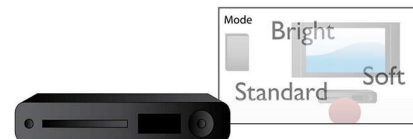

Smart Picture

La fonction Smart Picture permet de régler de manière optimale les paramètres de couleur, luminosité, saturation, contraste, netteté et autres pour obtenir une qualité d'image parfaite.

Entrée DVI-I

L'entrée DVI-I garantit la transmission du signal numérique RVB haut débit non compressé de la source à l'écran. La conversion du signal numérique en signal analogique étant éliminée, elle offre une image nette exempte de taches, d'interférences et de scintillement. L'entrée DVI prend en charge le système de protection contre la copie HDCP pour permettre la lecture de programmes protégés contre la copie à partir de boîtiers décodeurs numériques, de lecteurs de DVD et d'enregistreurs avec disque dur. En outre, elle est évolutive car elle permet la connexion de périphériques HDMI (à l'aide d'un câble de conversion) et prend en charge les signaux VGA analogiques pour une éventuelle connexion à un PC.