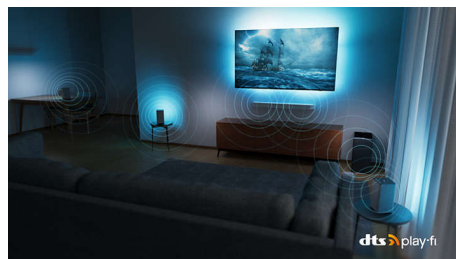

Kompatibilní s technologií DTS Play-Fi

Bezdrátový domácí systém Philips s DTS Play-Fi vám umožní připojit kompatibilní soundbary a bezdrátové reproduktory napříč domovem v rámci sekund. Poslouchejte filmy v kuchyni. Přehrávejte hudbu odkudkoli. Dokonce si můžete vytvořit systém prostorového zvuku pro domácí kino, kde váš televizor Philips poslouží jako středový reproduktor.