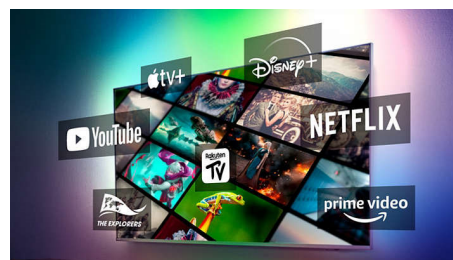

Android TV

Televizor Philips se systémem Android vám poskytne požadovaný obsah, kdykoli jej budete chtít. Domovskou obrazovku si můžete přizpůsobit tak, aby zobrazovala vaše oblíbené aplikace, takže můžete snadno začít streamovat filmy a pořady, které máte rádi. Nebo pokračovat tam, kde jste skončili.

Hlasové ovládání AI.

Ovládejte hlasem televizor nebo zařízení chytré domácnosti kompatibilní s aplikací Google Assistant. Nebo požádejte aplikaci Alexa, aby televizor ovládala prostřednictvím zařízení podporujících aplikaci Alexa.