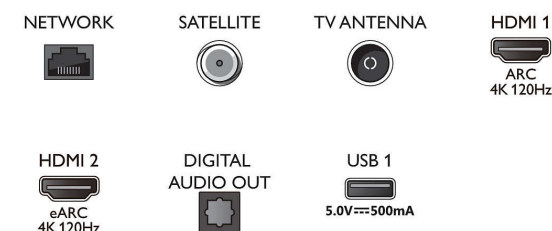

Bottom

Datum vydání 2023-07-29

Verze: 8.2.1

EAN: 87 18863 03445 3

© 2023 Koninklijke Philips N.V.
Všechna práva vyhrazena.

Údaje mohou být změněny bez předchozího varování.
Ochranné známky jsou majetkem Koninklijke Philips N.V. nebo jejich příslušných vlastníků.

www.philips.com

* Televizory Philips OLED se mají certifikací UL, která zaručuje obraz bez blikání a pouze příjemný jas.

* Kapacita paměti (Flash): 16 GB, skutečná kapacita volného místa na disku se může lišit (v závislosti např. na (před)instalovaných aplikacích, nainstalovaném operačním systému atd.)

* Elektronický programový průvodce (EPG) a skutečné možnosti jeho zobrazení (až na 8 dnů) závisí na jednotlivých zemích a poskytovatelích služeb.

* Nabídka aplikací Android se liší podle země. Více informací naleznete ve svém místním obchodě Google Play Store.

* Televizor podporuje příjem DVB vysílání, Free to air*. Někteří operátoři DVB nemusí být podporováni. Aktuální seznam naleznete v části Nejčastější dotazy na webových stránkách podpory společnosti Philips. Někteří operátoři vyžadují podmíněný přístup a předplatné. Další informace získáte od operátora.

* Aplikace Philips TV Remote a související funkce se liší podle modelu televizoru, operátora a země, stejně jako se liší podle modelu chytrého zařízení a operačního systému. Podrobnosti naleznete na adrese www.philips.com/TVRemoteapp.

* Nahrávání USB lze použít pouze pro digitální kanály. Nahrávání může být omezeno ochranou vysílání proti kopírování (CI+). Mohou rovněž platit omezení podle jednotlivých zemí a kanálů.

* Tento televizor obsahuje olovo jen v určitých částech nebo součástkách, kde nelze použít jinou technologii, v souladu se stávajícími osvobozujícími klauzulemi směrnice RoHS.

* Amazon, Alexa a všechna související loga jsou ochranné známky společnosti Amazon.com, Inc. nebo jejich přidružených společností. Aplikace Amazon Alexa je dostupná ve vybraných jazycích a zemích.

* Služba Amazon Prime není v některých jazycích a zemích k dispozici.

* Aplikace Google Assistant je k dispozici na televizorech Philips se systémem Android, které používají operační systém Android O (8) nebo vyšší. Aplikace Google Assistant je k dispozici ve vybraných jazycích a zemích.

* Je vyžadováno předplatné služby Netflix. Podléhá podmínkám použití na adrese <https://www.netflix.com>

* Služba Rakuten TV je k dispozici ve vybraných jazycích a zemích.