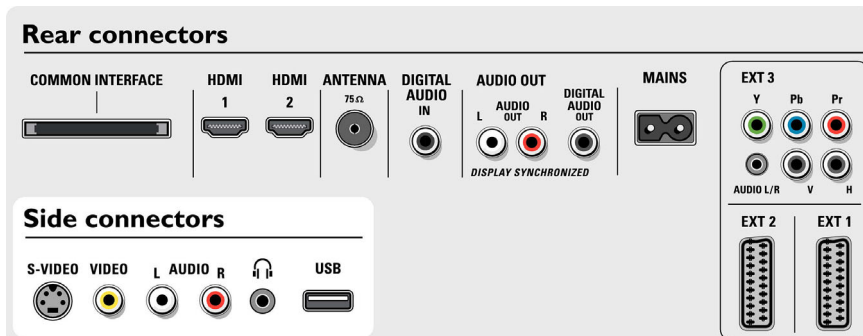

Подключения

- Фронтальные/боковые подключения: Аудиовход — левый/правый, Вход CVBS, Выход для наушников, Вход S-video, USB
- 1-й внешний разъем Scart: Аудиоразъем: левый/правый, Вход/выход CVBS, RGB
- 2-й внешний разъем Scart: Аудиоразъем: левый/правый, Вход/выход CVBS, RGB, Вход S-video, Выход S-Video
- Другие подключения: Аналог. аудиовыход: левый/правый, Вход S/PDIF (коаксиальный), Выход S/PDIF (коаксиальный), Общий интерфейс
- 3-й внешний разъем: YPbPr
- Внешний разъем Ext 4: HDMI
- Внешний разъем Ext 5: HDMI
- Внешний разъем Ext 6: Вход VGA с ПК, Аудиовход — левый/правый

Питание

- Электропитание: 220-240 В переменного тока, +/- 10 %
- Температура окружающей среды: 5 °C – 40 °C
- потребляемая мощность: 248 Вт
- Энергопотребление в режиме ожидания: 1 Вт

Аксессуары

- Входящие в комплект аксессуары: Настольная подставка, Коаксиальный антенный кабель
- Дополнительные аксессуары: Напольная подставка

Размеры

- Ширина устройства: 1095 миллиметра
- Высота устройства: 764 миллиметра
- Глубина устройства: 114 миллиметра
- Вес продукта: 35 кг
- Высота с подставкой: 824 миллиметра
- Глубина с подставкой: 290 миллиметра
- Ширина коробки: 1292 миллиметра
- Высота коробки: 1064 миллиметра
- Глубина коробки: 323 миллиметра
- Вес, включая упаковку: 59 кг
- Совместимое настенное крепление: 800 x 400 мм

Дата выпуска 2023-07-29

Версия: 4.0.5

EAN: 87 10895 98894 0

© 2023 Koninklijke Philips N.V.
Все права защищены.

Характеристики могут меняться без предварительного уведомления. Торговые марки являются собственностью Koninklijke Philips N.V. или соответствующих владельцев.

www.philips.com