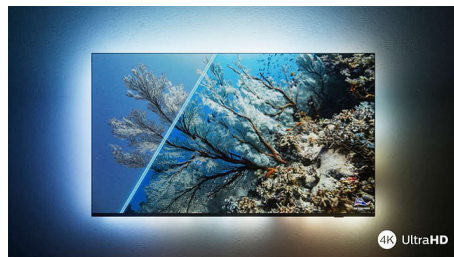

Opravdu ostrý obraz

Ať už sledujete cokoli, vždy si vychutnáte jasný a opravdu ostrý obraz s živými barvami. Navíc je tento televizor Ambilight s rozlišením 4K (UHD) kompatibilní s hlavními formáty HDR, takže během streamování HDR obsahu uvidíte více detailů, dokonce i ve tmavých a světlých místech.