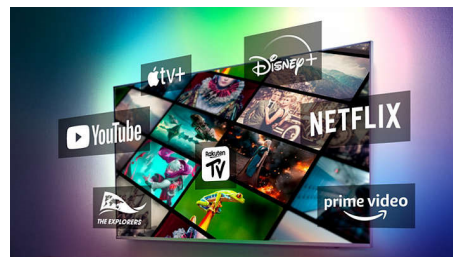

Google TV™

Co chcete sledovat? Google TV vám přináší filmy, seriály a mnohé další ze všech různých aplikací a předplatných a organizuje je pro vás. Dostanete nabídky založené na tom, co máte rádi, a aplikaci Google TV můžete používat také na telefonu, kde si snadno upravíte seznamy videí na cesty.