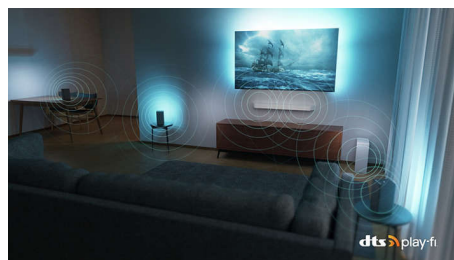

Funkce DTS Play-Fi

Po rozbalení televizoru získáte skvělý a čistý zvuk. Pokud chcete ještě více, bezdrátový domácí systém Philips s DTS Play-Fi vám umožní připojit kompatibilní soundbary a bezdrátové reproduktory po celém domě

během několika sekund. Můžete si dokonce vytvořit systém prostorového zvuku pro domácí kino, kde váš televizor poslouží jako středový reproduktor.