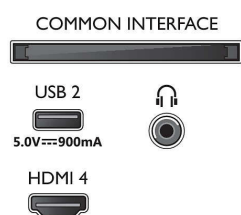

4K Ambilight TV

215cm (85") Ambilight TV P5 picture engine – 120 Hz, Podpora hlavních formátů HDR, Google TV™

85PUS8818/12

Specifikace

Ambilight

- Funkce Ambilight: Funkce přizpůsobení barvě stěn, Režim Lounge, Herní režim, Hudba s funkcí Ambilight, AmbiWakeUp, AmbiSleep, funguje s bezdrátovými reproduktory Philips Wireless Home Speakers, Ambilight – animace při spuštění
- Verze Ambilight: třístranný

Obraz/displej

- Úhlopříčka obrazovky (palce): 85 palců
- Úhlopříčka obrazovky (metrická): 215 cm
- Displej: 4K Ultra HD LED
- Rozlišení panelu: 3840 x 2160

- Nativní obnovovací frekvence: 120 Hz
- Systém obrazu: Engine P5 Perfect Picture
- Vylepšení obrazu: Micro Dimming Pro, Široký barevný gamut 90 % DCI/P3, HDR10+, Dolby Vision, CalMAN Ready, Perfect Natural Motion, HLG (Hybrid Log Gamma)

Rozlišení vstupu displeje:

- Rozlišení – obnovovací frekvence: 576p – 50 Hz, 640 x 480 – 60 Hz, 720p – 50 Hz, 60 Hz, 1920 x 1080p – 24 Hz, 25 Hz, 30 Hz, 50 Hz, 60 Hz, 100 Hz, 120 Hz, 2560 x 1440 – 60 Hz, 120 Hz, 3840 x 2160p – 24 Hz, 25 Hz,

30 Hz, 50 Hz, 60 Hz, 100 Hz, 120 Hz

Tuner/příjem/vysílání

- Digitální příjem: DVB-T/T2/T2@HEVC/C/S/S2
- Přehrávání videa: PAL, SECAM
- Průvodce televizními programy*: Průvodce EPG na 8 dnů
- Indikace úrovně signálu
- Teletext: Teletext s pamětí 1 000 stránek
- Podpora HEVC

Android TV

- OS: Google TV™

Connections

Side