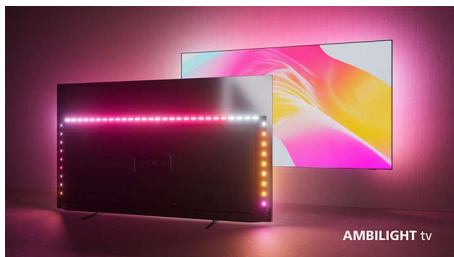

Přednosti

The One s technologií Ambilight.

Televizory Ambilight jsou jediné televizory se světlými LED za obrazovkou, které se mění podle toho, co sledujete, a zaplaví vás aureolou barevného světla. Vše se tím mění: televizor vám bude připadat větší a budete hlouběji vtaženi do svých oblíbených pořadů, filmů a her.