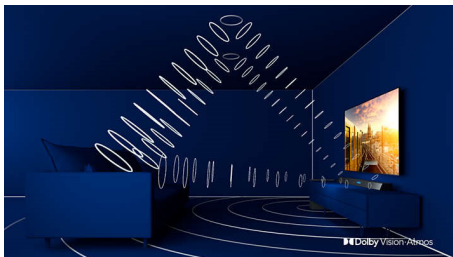

Dolby Vision + Dolby Atmos

Поддръжката на премиум видео и аудио форматите Dolby означава, че HDR съдържанието, което гледате, ще изглежда страхотно. Ще се насладите на картина, която отразява оригиналния замисъл на режисьора, и кристало чист и дълбок звук, който ви обгръща.