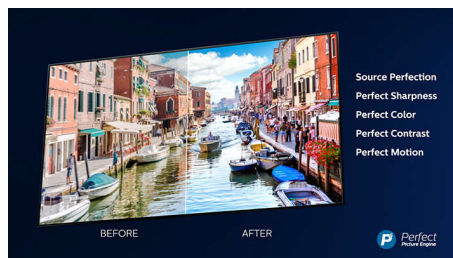

Видеопроцесор Philips P5 Picture

Видеопроцесорът Philips P5 доставя картина толкова поразителна, колкото съдържанието, което обичате. Детайлите имат видимо повече дълбочина. Цветовете са ярки, а тоновете на кожата изглеждат естествено. Контрастът е толкова ясен, че ще почувствате всеки един детайл. Движението е идеално плавно.