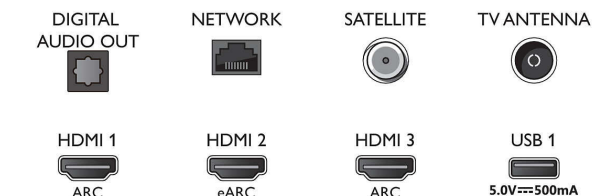

Bottom

Дата на издаване
2023-07-29

Версия: 10.2.1

EAN: 87 18863 02862 9

© 2023 Koninklijke Philips N.V.
Всички права запазени.

Спецификациите могат да се променят без предупреждение. Търговските марки са собственост на Koninklijke Philips N.V. или на съответните си притежатели.

www.philips.com

- ЕСП и действителният обхват на програмите (до 8 дни) зависи от страната и оператора.
- Предлаганите приложения за Android се различават според държавата. За повече подробности посетете вашия Google Play Магазин.
- Размер на паметта (флаш): 16 GB, действителното налично дисково пространство може да се различава (в зависимост от напр. (предварително) инсталирани приложения, инсталирана операционна система и т.н.)
- Телевизорът поддържа приемане на DVB за предавания със свободен ефирен достъп. Възможно е определени DVB оператори да не се поддържат. Актуализиран списък може да бъде намерен в раздела с често задавани въпроси на уеб сайта за поддръжка на Philips. За някои оператори се изисква модул за условен достъп и абонамент. Обърнете се към вашия оператор за повече информация.
- Приложение Philips TV Remote и свързаните с него функции зависят от модела телевизор, оператора и страната, както и от модела смарт устройство и неговата операционна система. За повече информация посетете: www.philips.com/TVRemoteapp.
- Предложенията за приложението Smart TV се различават според модела и държавата. За повече информация посетете: www.philips.com/smarttv.
- Записването на USB е възможно само за цифрови канали и записите може да са ограничени чрез защита на предаването срещу копиране (CI+). Може да има ограничения за определени страни и канали.
- Само определени части или компоненти на този телевизор съдържат олово, когато няма технически алтернативи съгласно съществуващите клаузи за освобождаване на Директивата RoHS (Директива на Европейската общност за ограничение на използването на вредни вещества).
- Amazon Prime е налично за избрани езици и държави.
- Google Асистент е наличен за Android телевизори Philips, работещи с Android O (8) или по-нова версия на ОС. Google Асистент е наличен за избрани езици и държави.
- Изисква се абонамент за Netflix. Подлежи на условия на <https://www.netflix.com>
- Amazon, Alexa и всички свързани лoга са търговски марки на Amazon.com, Inc. или нейните филиали. Amazon Alexa се предлага на избрани езици и държави.
- Необходим е абонамент за Disney+. Подлежи на условията на <https://www.disneyplus.com> (c) 2020 Disney и свързаните с нея лица. Disney+ е налично за избрани езици и държави.
- Rakuten TV е наличен за избрани езици и държави.