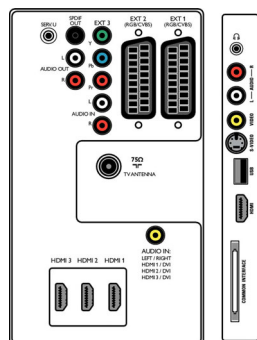

Възможности за свързване

- EasyLink (HDMI-CEC): Изпълнение с едно докосване, Готовност на системата
- Предни/странични букси за свързване: HDMI v1.3, Вход S-video, Вход за CVBS, Аудио вход L/R Д, Изход за слушалки, USB
- Извод Ext 1 Scart: Аудио L/R, Вход/изход за CVBS, RGB
- Извод Ext 2 Scart: Аудио L/R, Вход/изход за CVBS, RGB
- Други връзки: Аналогов изход за звук ляс/десен, Звуков вход за PC, Изход S/PDIF (коаксиален), Общ интерфейс
- Извод Ext 3: YPbPr, Аудио вход L/Δ
- Извод Ext 4: HDMI v1.3
- Извод Ext 5: HDMI v1.3
- Извод Ext 6: HDMI v1.3

Захранване

- Мрежово захранване: 220 - 240 V, 50/60 Hz
- Температура на околната среда: от 5°C до 35°C
- Потребявана електроенергия: 210 W
- Мощност на потребление в режим на готовност: 0,15 W

Акcesoари

- Акcesoари в комплекта: Захранващ кабел, Ръководство за бърз старт, Ръководство за потребителя, Гаранционна карта, Дистанционно управление, Батерии за дистанционното

Размери

- Ширина на изделието: 1046 мм
- Височина на изделието: 644 мм
- Дълбочина на изделието: 111 мм
- Тегло на изделието: 22,5 кг
- Ширина на изделието (със стойката): 1046 мм
- Височина на изделието (със стойката): 716 мм
- Дълбочина на изделието (със стойката): 265 мм
- Тегло на изделието (със стойката): 27 кг
- Ширина на кутията: 1151 мм
- Височина на кутията: 793 мм
- Дълбочина на кутията: 333 мм
- Тегло с опаковката: 42 кг
- Може да се монтира на конзола за стена: 400 x 400 мм

Дата на издаване
2023-07-29

Версия: 3.0.7

EAN: 87 12581 43254 6

© 2023 Koninklijke Philips N.V.
Всички права запазени.

Спецификациите могат да се променят без предупреждение. Търговските марки са собственост на Koninklijke Philips N.V. или на съответните си притежатели.

www.philips.com