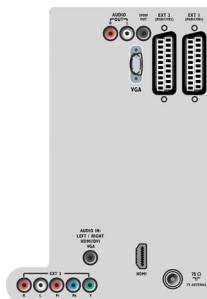

Συνδεσιμότητα

- EasyLink (HDMI-CEC): Αναπαραγωγή με ένα πάτημα, Πληροφορίες συστήματος (γλώσσα μενού), Τηλεχειριστήριο passthrough, Στοιχείο ελέγχου ήχου συστήματος, Αναμονή συστήματος
- Μπροστινές / πλάινές υποδοχές σύνδεσης: HDMI v1.3, Έξοδος ακουστικών, USB 2.0
- Υποδοχή scart 1: Ήχος L/R, Είσοδος CVBS, RGB
- HDMI 1: HDMI v1.3
- 2 εξωτερικά scart: Ήχος L/R, Είσοδος CVBS, RGB
- Άλλες συνδέσεις: Έξοδος σταθερής στάθμης ήχου, Είσοδος ήχου PC, Είσοδος PC VGA, Έξοδος S/PDIF (ομοαξονική), Λειτουργία Common Interface Plus (CI+), Common Interface
- 3 εξ.: ΥPbPr, Είσοδος ήχου L/R

Ρεύμα

- Τροφοδοσία ρεύματος: 220-240V, 50Hz
- Θερμοκρασία περιβάλλοντος: 5 °C έως 35 °C

- Κατανάλωση ρεύματος κατά την αναμονή: 0,15 W
- Κατανάλωση ισχύος (τυπική): 40 W

Αξεσουάρ

- Συμπεριλαμβανόμενα αξεσουάρ: Βάση τραπεζιού, Καλώδιο ρεύματος, Οδηγός γρήγορης έναρξης, CD-ROM με λογισμικό + εγχειρ. χρήσης, Εγχειρίδιο χρήσης, Πιστοποιητικό εγγύησης, Τηλεχειριστήριο, 2 μπαταρίες AAA

Διαστάσεις

- Πλάτος συσκευής: 540,6 μμ
- Ύψος συσκευής: 355,5 μμ
- Βάθος συσκευής: 67 μμ
- Βάρος προϊόντος: 4,83 κ.
- Πλάτος συσκευής (με τη βάση): 540,6 μμ
- Ύψος συσκευής (με τη βάση): 400 μμ
- Βάθος συσκευής (με τη βάση): 205 μμ
- Βάρος προϊόντος (+βάση): 5,11 κ.
- Πλάτος κιβωτίου: 590 μμ
- Ύψος κιβωτίου: 521 μμ
- Βάθος κιβωτίου: 160 μμ
- Βάρος με την συσκευασία: 6,45 κ.
- Με δυνατότητα ανάρτησης στον τοίχο: 100 x 100 χιλ.

Rear connectors

Side