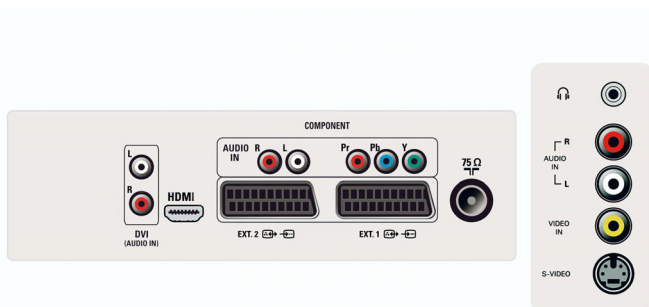

Громкоговорители

- Встроенные АС: 2

Подключения

- Количество разъемов SCART: 2
- Фронтальные/боковые подключения: Вход CVBS, Выход для наушников, Вход S-video, Аудиовход — левый/правый
- 1-й внешний разъем Scart: Аудиоразъем: левый/правый, Вход/выход CVBS, RGB
- 2-й внешний разъем Scart: Аудиоразъем: левый/правый, Вход/выход CVBS, Вход S-video
- Внешний разъем Ext 4: YPbPr
- Внешний разъем Ext 5: HDMI

Питание

- Электропитание: 110-240 В, 50/60 Гц
- Температура окружающей среды: 5 °С – 40 °С
- потребляемая мощность: 100 W Normal

- Operation Вт
- Энергопотребление в режиме ожидания: < 1 Вт

Аксессуары

- Входящие в комплект аксессуары: Шнур питания, Регистрационная карта, Пульт ДУ, Инструкция по эксплуатации, Батарейки для пульта ДУ, Настольная подставка, Гарантийный сертификат
- Дополнительные аксессуары: Напольная подставка

Размеры

- Ширина устройства: 804,5 миллиметра
- Высота устройства: 438 миллиметра
- Глубина устройства: 114 миллиметра
- Вес продукта: 13,3 кг
- Ширина коробки: 876 миллиметра
- Высота коробки: 209 миллиметра
- Глубина коробки: 601 миллиметра
- Вес, включая упаковку: 17 кг
- Ширина (с базой): 804,5 миллиметра
- Высота (с учетом основания): 477 миллиметра
- Глубина (с базой): 222 миллиметра

Дата выпуска 2023-07-29

Версия: 4.0.7

EAN: 87 10895 99619 8

© 2023 Koninklijke Philips N.V.
Все права защищены.

Характеристики могут меняться без предварительного уведомления. Торговые марки являются собственностью Koninklijke Philips N.V. или соответствующих владельцев.

www.philips.com