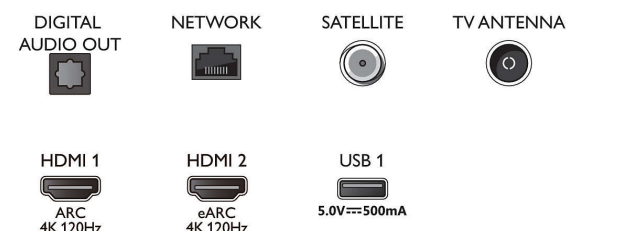

Bottom

Дата на издаване
2023-07-29

Версия: 11.0.1

EAN: 87 18863 03096 7

© 2023 Koninklijke Philips N.V.
Всички права запазени.

Спецификациите могат да се променят без предупреждение. Търговските марки са собственост на Koninklijke Philips N.V. или на съответните си притежатели.

www.philips.com