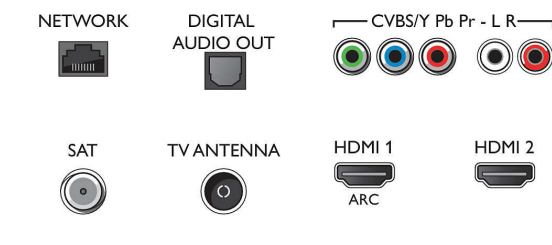

Възможности за свързване

- Брой HDMI връзки: 4
- HDMI функции: 4K, Канал за връщане на аудио
- Брой компонентни входове (YPbPr): 1
- EasyLink (HDMI-CEC): Преход на дистанционното управление, Управление на системния звук, Готовност на системата, Изпълнение с едно докосване
- Брой USB портове: 2
- Безжична връзка: Dual Band, Вградена Wi-Fi 802.11n 2x2
- Други връзки: Общ интерфейс Plus (CI+), Цифров аудио изход (оптичен), Ethernet-LAN RJ-45, Аудио вход Л/Д, Изход за слушалки, Сателитен конектор
- HDCP 2.2: Да на всички HDMI

Connections

Side

Bottom

Дата на издаване
2023-07-29

Версия: 7.2.1

EAN: 87 18863 01922 1

© 2023 Koninklijke Philips N.V.
Всички права запазени.

Спецификациите могат да се променят без предупреждение. Търговските марки са собственост на Koninklijke Philips N.V. или на съответните си притежатели.