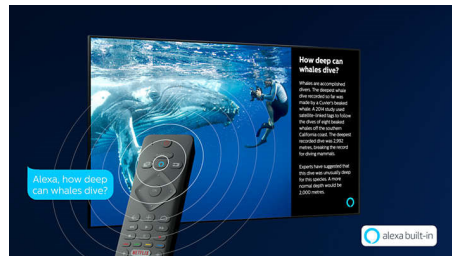

Saphi Smart телевизор

SAPHI е бърза, интуитивна операционна система, която превръща използването на вашия Philips Smart TV в истинско удоволствие. Наслаждавайте се на страхотно качество на картината и достъп с един бутон до ясно меню, базирано на икони. Работете с телевизора си с лекота и бързо навигирайте до популярни приложения за Philips Smart TV, включително YouTube, Netflix и Amazon Prime Video.

Вграден Alexa

Сега можете да използвате гласа си, за да управлявате вашия Philips Smart TV. Сменяйте телевизионните канали, като изговаряте имената им. Превключете към вашата игрална конзола. Управлявайте устройствата за smart дом, като например светлини и термостат. Можете да правите всичко това и още много с Alexa.