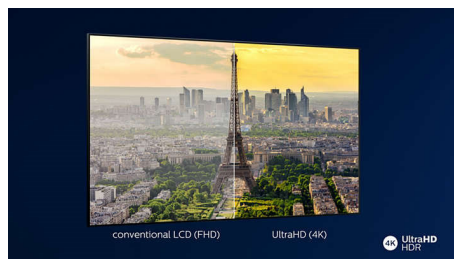

HDR10+

С телевизор HDR10+ на Philips качеството на картината е дори по-завладяващо и

55OLED754/12

реалистично. Динамичните метаданни позволяват на вашия телевизор да регулира нивата на яркост от кадър до кадър. От ясно небе до храмове, осветени от свещи. Оригинални детайли се запазват. Контрастът е безупречен.