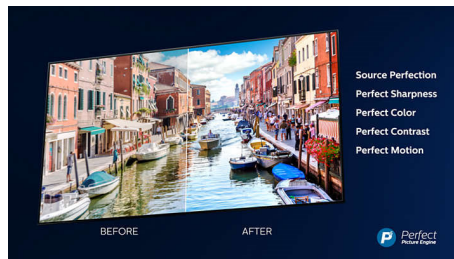

Видео процесор P5 Perfect Picture

Видеопроцесорът Philips P5 доставя картина толкова поразителна, колкото съдържанието, което обичате. Детайлите имат видимо повече дълбочина. Цветовете са ярки, а тоновете на кожата изглеждат естествено. Контрастът е толкова ясен, че ще почувствате всеки един детайл. Движението е идеално плавно.